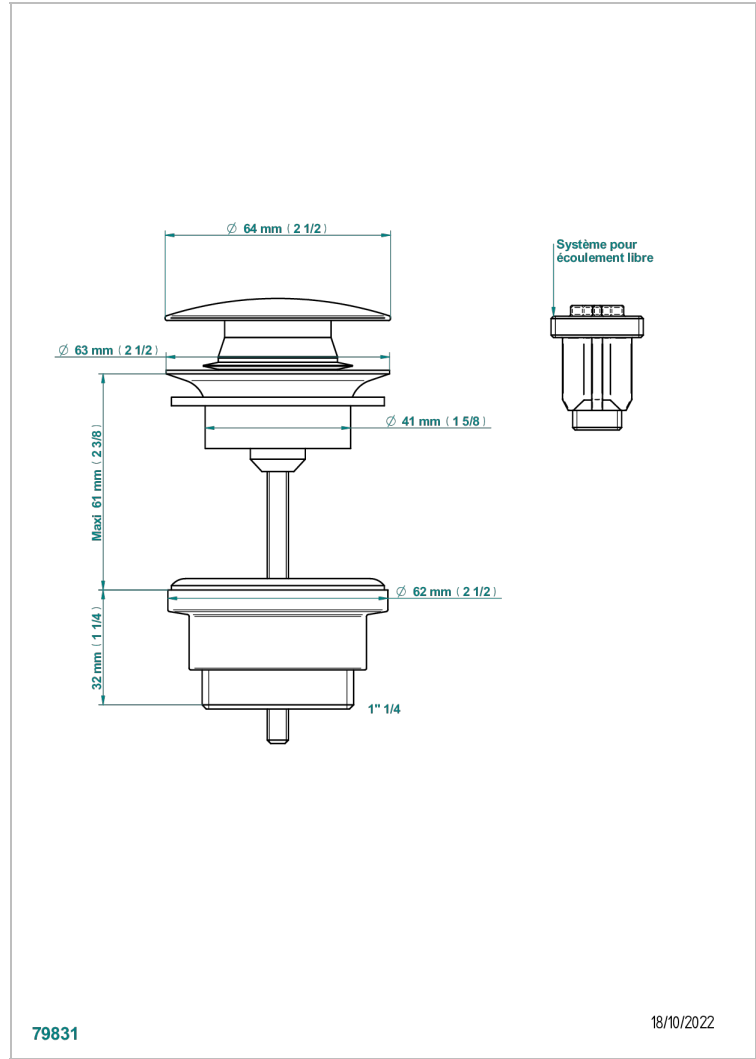

MONTE CARLO, WHITE GOLD PORCELAIN

U8C-316

键入式台盆下水器，欧洲款

THG[®]
PARIS

特色

- Monte Carlo, white gold porcelain
- 键入式台盆下水器，欧洲款

可选饰面

Black ceram - D30
哑光复古铜 - H07
哑光浅金 - F31
哑光金 - F07
哑光铬 - C02
哑光镍 - C01

复古镍 - H28
抛光金 (24K金) - F01
抛光铬 - A02
抛光铬/抛光金 - G02
抛光镍 - B01
浅金 - F30

漆面铜 - D01