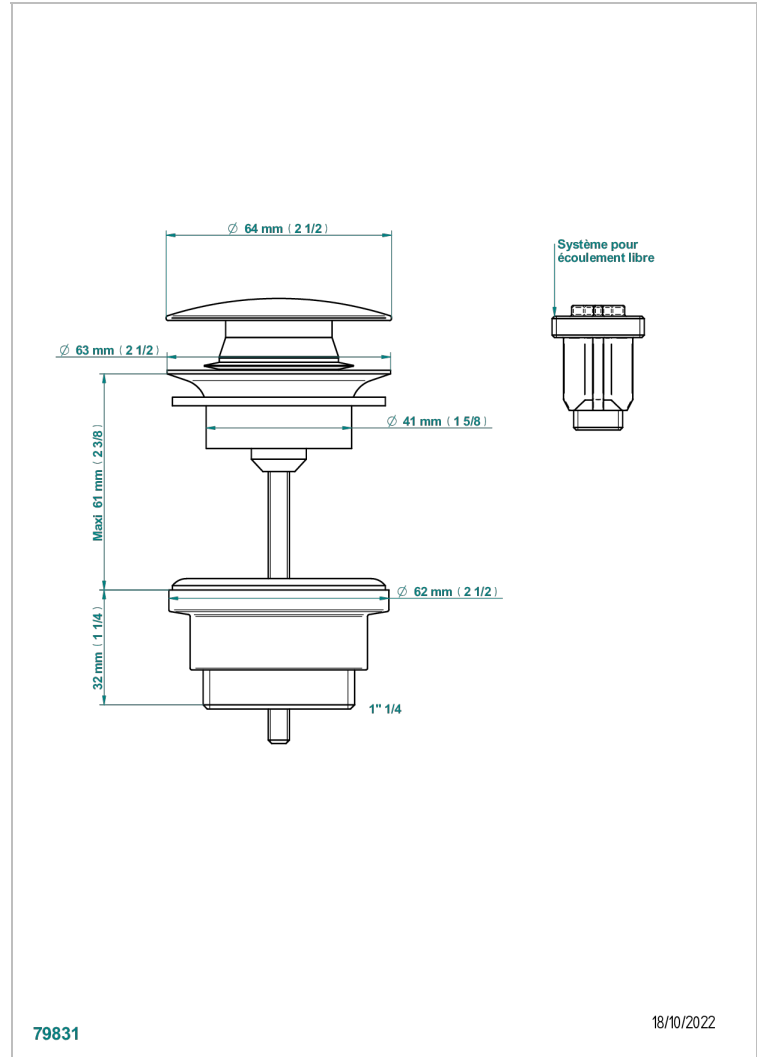

MONTE CARLO, GOLD PORCELAIN

U8B-316

键入式台盆下水器，欧洲款

THG[®]
PARIS

特色

- Monte Carlo, gold porcelain
- 键入式台盆下水器，欧洲款

可选饰面

Black ceram - D30
哑光复古铜 - H07
哑光浅金 - F31
哑光金 - F07
哑光铬 - C02
哑光镍 - C01

复古镍 - H28
抛光金 (24K金) - F01
抛光铬 - A02
抛光铬/抛光金 - G02
抛光镍 - B01
浅金 - F30

漆面铜 - D01