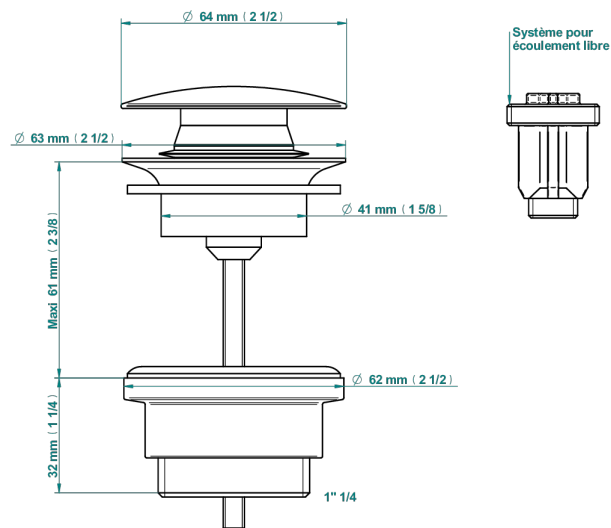

TROCADERO С ЛАЗУРИТОМ

U7B-316

Донный клапан CLIC-CLAC

THG[®]
PARIS

79831

18/10/2022

ХАРАКТЕРИСТИКИ

- Trocadéro с лазуритом
- Донный клапан CLIC-CLAC