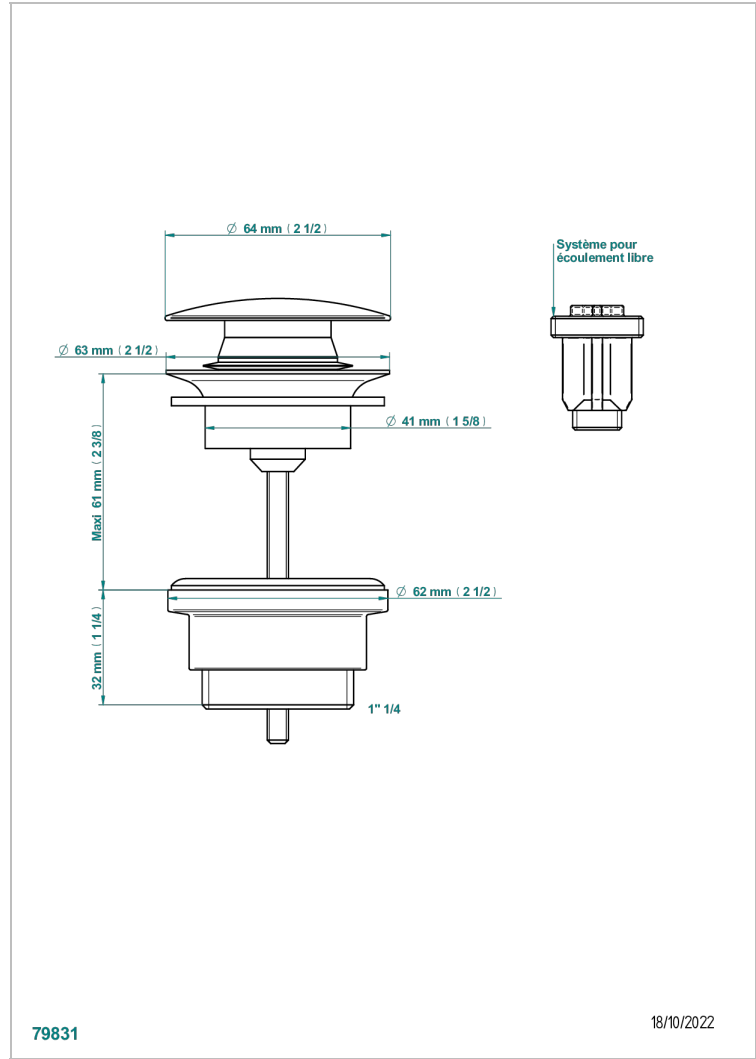

# TROCADERO LAPIS LAZULI

U7B-316

键入式台盆下水器，欧洲款

THG<sup>®</sup>  
PARIS

## 特色

- Trocadéro Lapis Lazuli
- 键入式台盆下水器，欧洲款