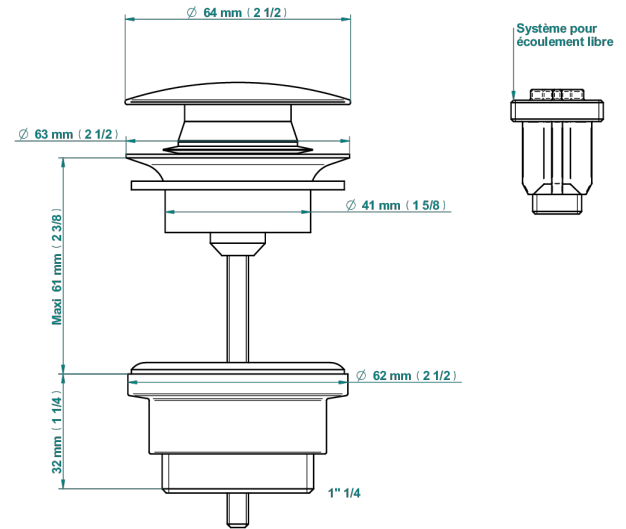

DUOMO CRISTAL

U4F-316

Vidage de lavabo clic-clac modèle Europe

THG[®]
PARIS

79831

18/10/2022

CARACTÉRISTIQUES

- Duomo Cristal
- Vidage de lavabo clic-clac modèle Europe