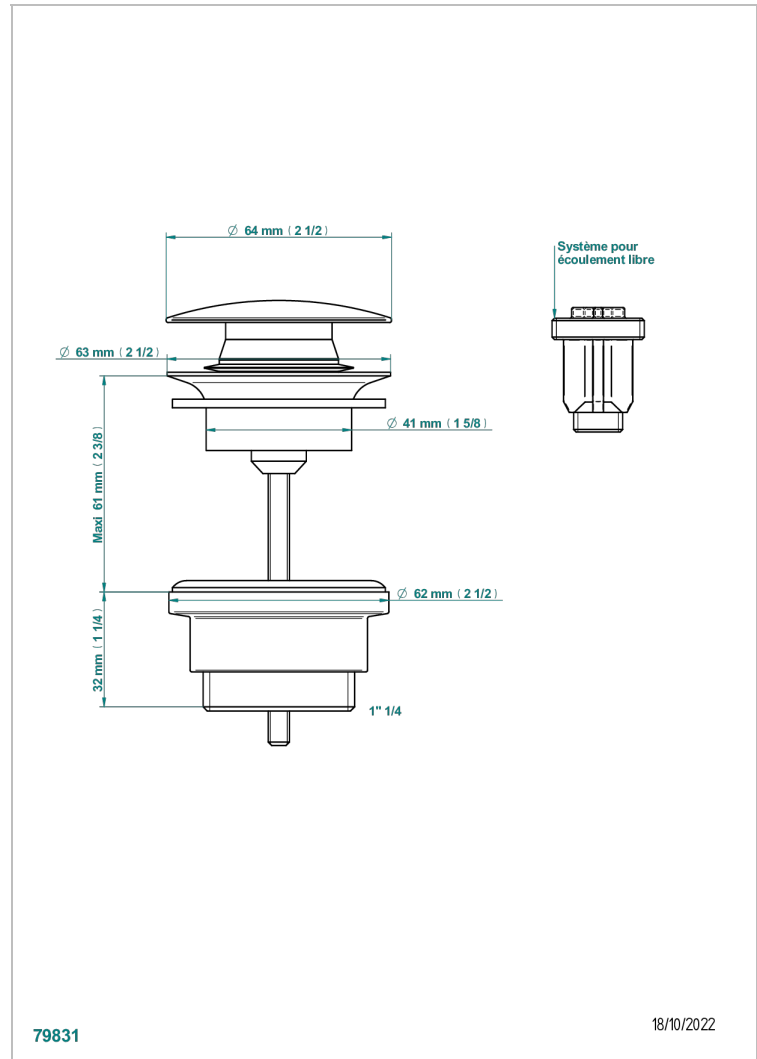

# DUOMO CRYSTAL

U4F-316

Vaciador para lavabo sistema clic-clac

THG<sup>®</sup>  
PARIS

## CARACTERÍSTICAS

- Duomo Crystal
- Vaciador para lavabo sistema clic-clac