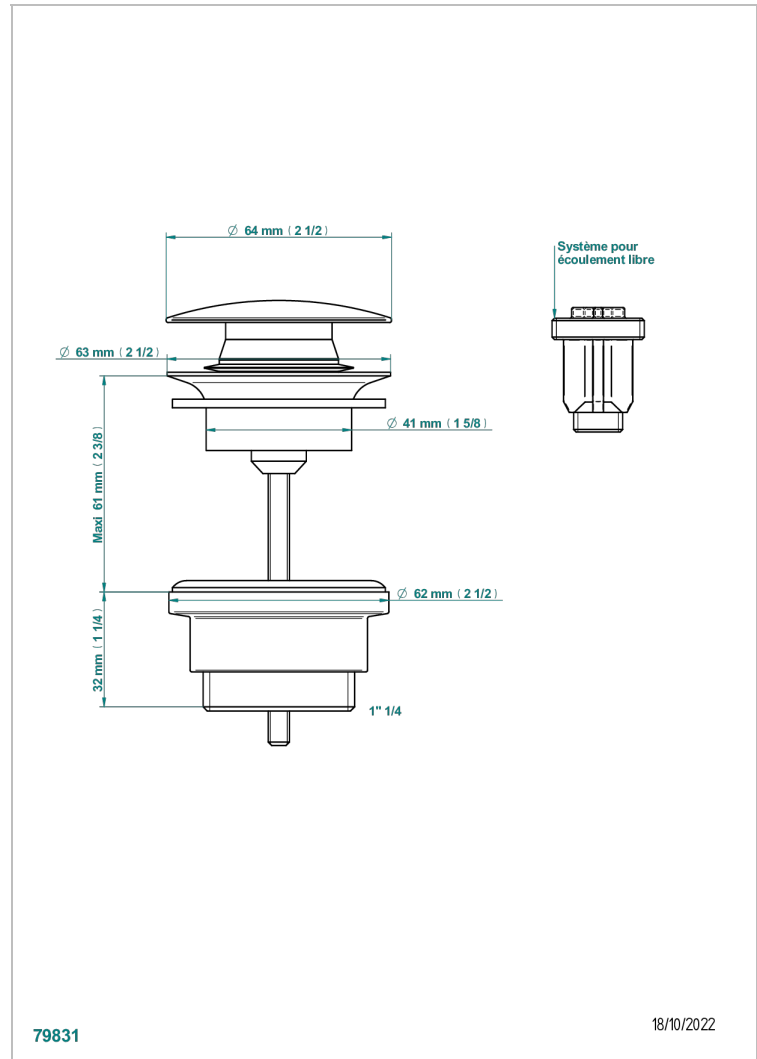

NIHAL PORCELANA VERDE

U2R-316

Vaciador para lavabo sistema clic-clac

THG[®]
PARIS

CARACTERÍSTICAS

- Nihal porcelana verde
- Vaciador para lavabo sistema clic-clac

ACABADOS DISPONIBLES

Bronce claro - D01
Cerámica negra mate - D30
Cobre viejo mate - H07
Cromo - A02
Cromo / dorado - G02
Cromo mate - C02

Dorado - F01
Dorado mate - F07
Dorado pálido - F30
Dorado pálido mate (sin barniz) - F31
Níquel - B01
Níquel mate - C01

Níquel viejo - H28
Pvd blush - H62
Pvd blush mate - H60
Pvd color latón - H49
Pvd color latón mate - H50
Pvd color níquel - H55