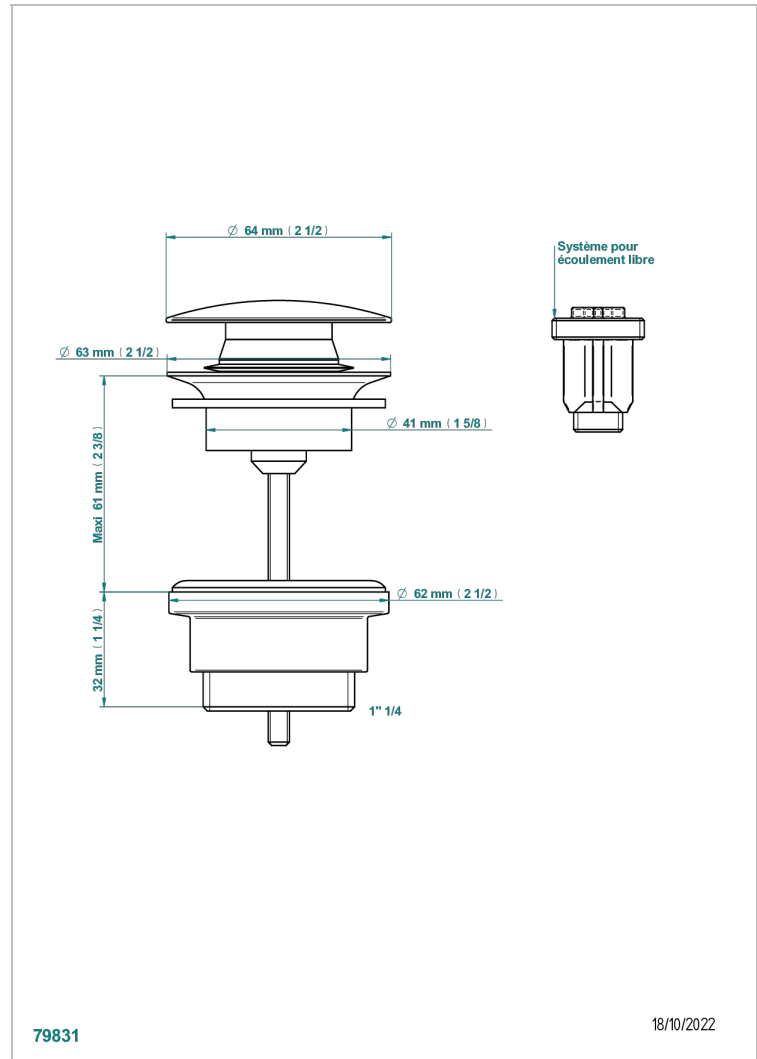

# NIHAL PORCELAINE VERTE

U2R-316

Vidage de lavabo clic-clac modèle Europe

THG<sup>®</sup>  
PARIS

79831

18/10/2022

## CARACTÉRISTIQUES

- Nihal Porcelaine verte
- Vidage de lavabo clic-clac modèle Europe