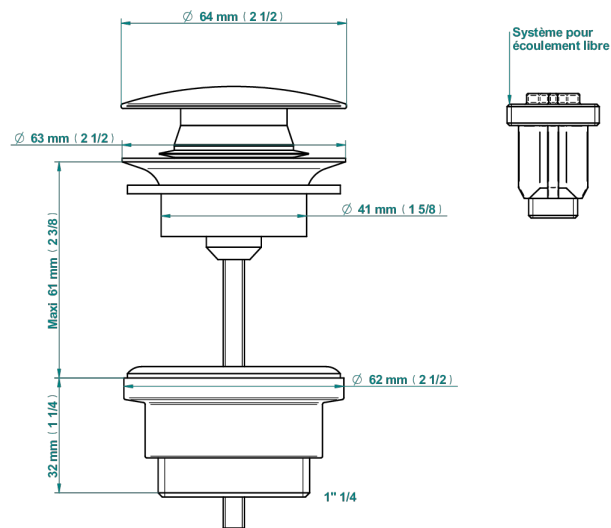

NIHAL PORCELANA NEGRA

U2P-316

Vaciador para lavabo sistema clic-clac

THG[®]
PARIS

79831

18/10/2022

CARACTERÍSTICAS

- Nihal porcelana negra
- Vaciador para lavabo sistema clic-clac