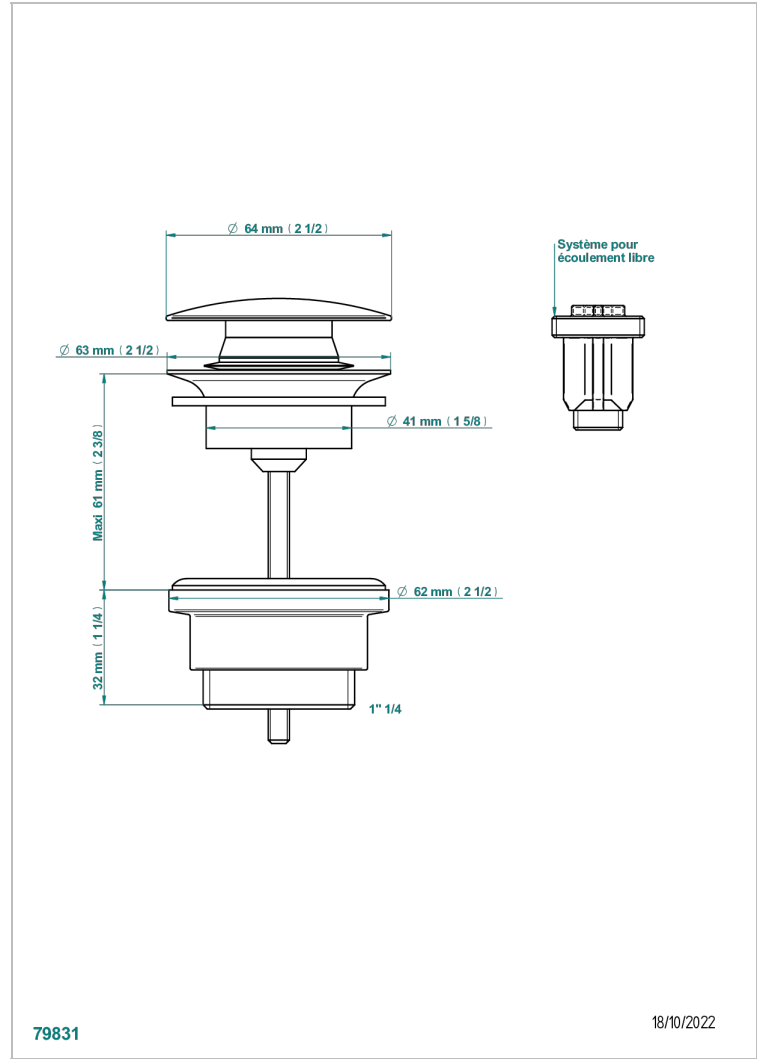

NIHAL BLACK PORCELAIN

U2P-316

键入式台盆下水器，欧洲款

THG[®]
PARIS

特色

- Nihal Black porcelain
- 键入式台盆下水器，欧洲款

可选饰面

Black ceram - D30
Blush PVD - H62
Graphite PVD - H64
Matt Umber PVD - H67
Matt blush PVD - H60
Matt graphite PVD - H65

抛光镍 - B01
浅金 - F30
漆面铜 - D01