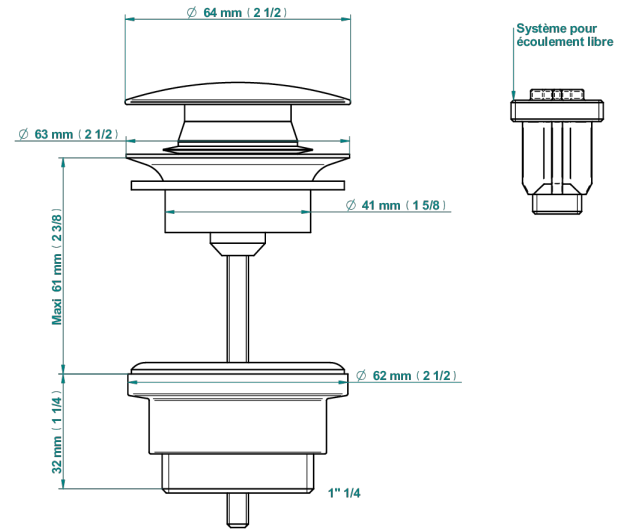

NIHAL PORCELAINE IVOIRE

U2N-316

Vidage de lavabo clic-clac modèle Europe

THG[®]
PARIS

79831

18/10/2022

CARACTÉRISTIQUES

- Nihal Porcelaine ivoire
- Vidage de lavabo clic-clac modèle Europe