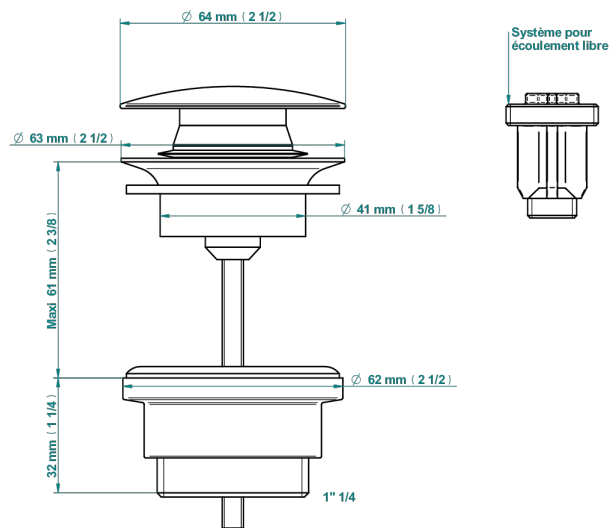

NIHAL PORCELANA DE COLOR MARFIL

U2N-316

Vaciador para lavabo sistema clic-clac

THG®
PARIS

79831

18/10/2022

CARACTERÍSTICAS

- Nihal porcelana de color marfil
- Vaciador para lavabo sistema clic-clac

ACABADOS DISPONIBLES

Bronce claro - D01
Cerámica negra mate - D30
Cobre viejo mate - H07
Cromo - A02
Cromo / dorado - G02
Cromo mate - C02

Dorado - F01
Dorado mate - F07
Dorado pálido - F30
Dorado pálido mate (sin barniz) - F31
Níquel - B01
Níquel mate - C01

Níquel viejo - H28
Pvd blush - H62
Pvd blush mate - H60
Pvd color latón - H49
Pvd color latón mate - H50
Pvd color níquel - H55

Pvd color níquel mate - H56
Pvd color oro - H52
Pvd color oro mate - H53
Pvd grafito - H64
Pvd grafito mate - H65
Pvd marrón bronce - F33

Pvd marrón bronce mate - F34
Pvd umber - H66
Pvd umber mate - H67