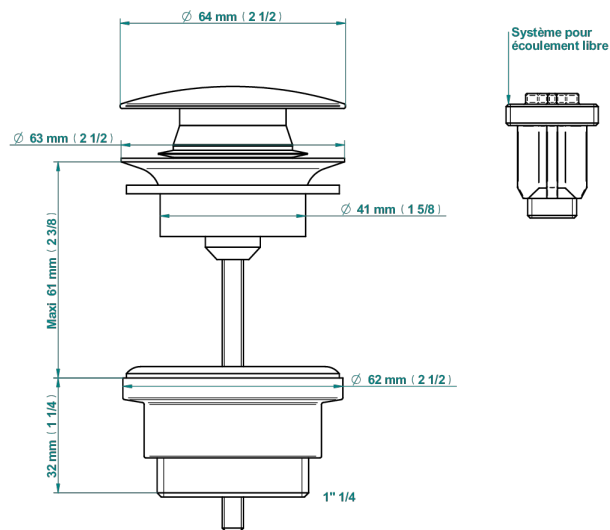

# NIHAL IVORY PORCELAIN

U2N-316

键入式台盆下水器，欧洲款

THG<sup>®</sup>  
PARIS

79831

18/10/2022

## 特色

- Nihal Ivory porcelain
- 键入式台盆下水器，欧洲款