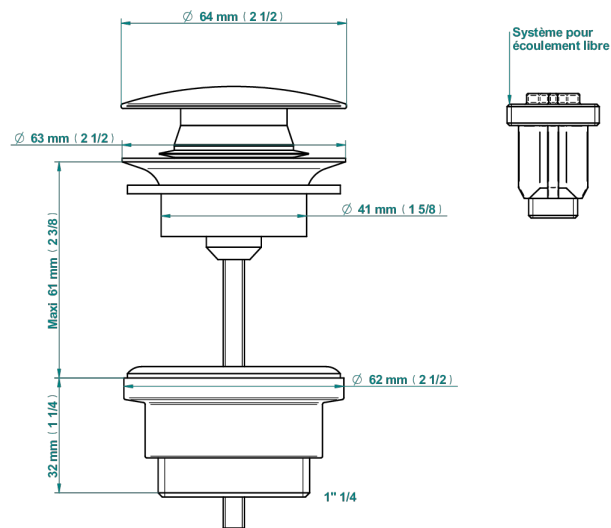

# INFINI БЕЛЫЙ ФАРФОР С ЗОЛОТЫМ ДЕКОРОМ

U2F-316

Донный клапан CLIC-CLAC

THG<sup>®</sup>  
PARIS

79831

18/10/2022