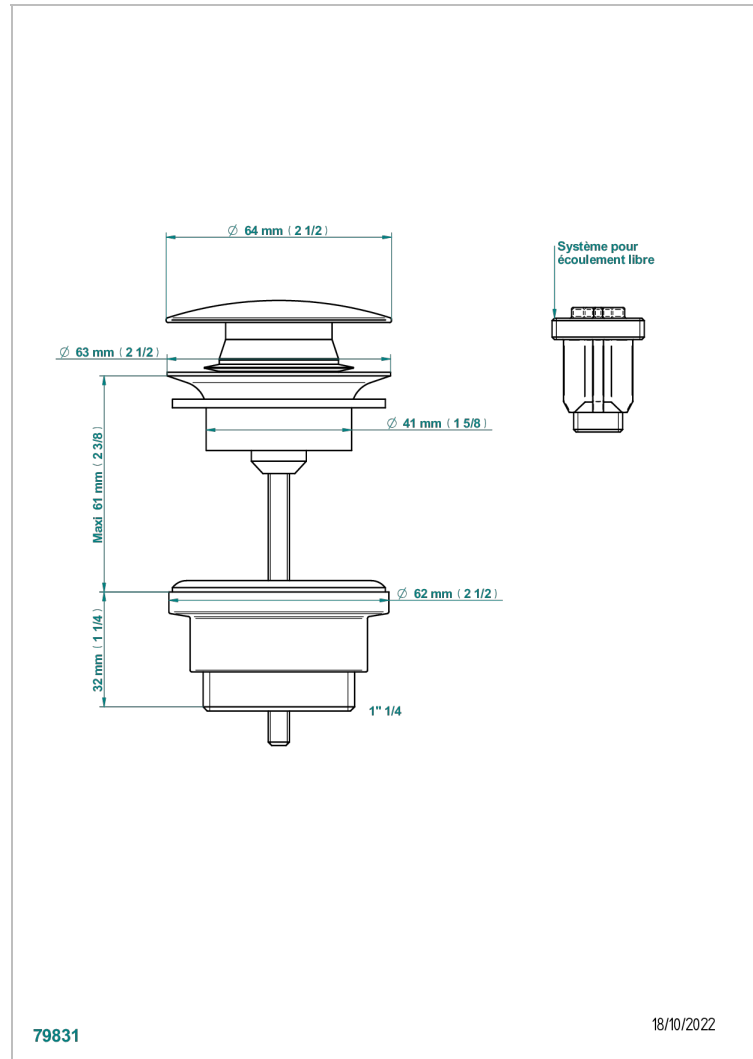

# INFINI БЕЛЫЙ ФАРФОР С ПЛАТИНОВЫМ ДЕКОРОМ

U2E-316

Донный клапан CLIC-CLAC

THG<sup>®</sup>  
PARIS