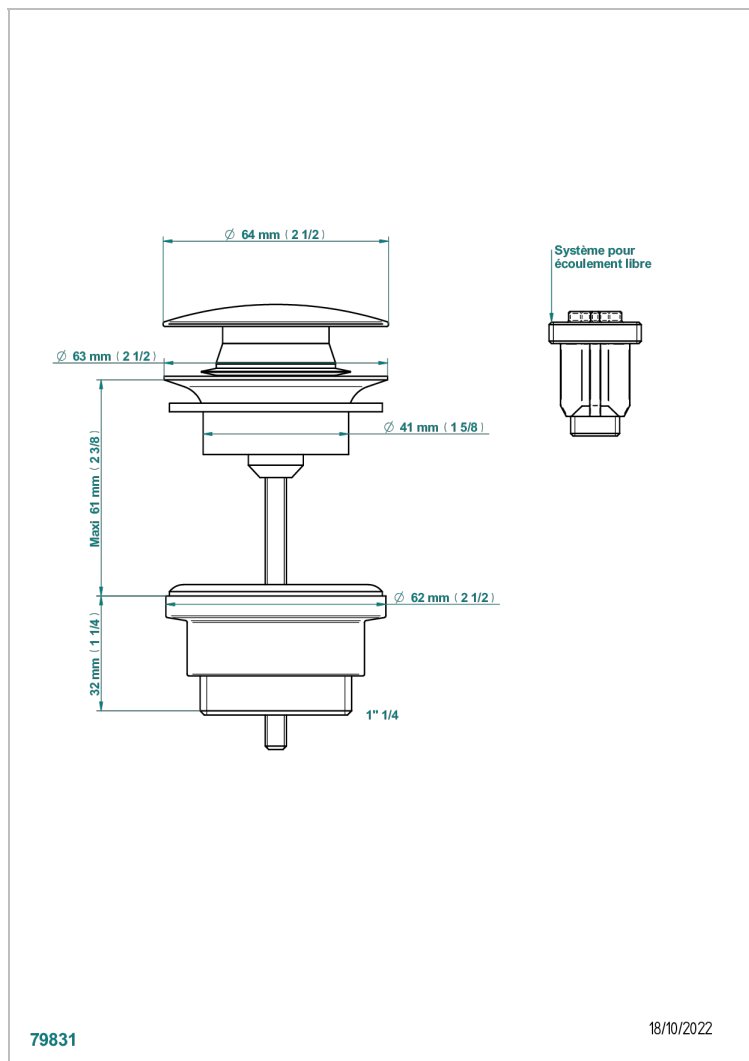

INFINI WHITE PORCELAIN

U2D-316

键入式台盆下水器，欧洲款

THG[®]
PARIS

特色

- Infini White Porcelain
- 键入式台盆下水器，欧洲款

可选饰面

Black ceram - D30
Blush PVD - H62
Graphite PVD - H64
Matt Umber PVD - H67
Matt blush PVD - H60
Matt graphite PVD - H65

浅金 - F30
漆面铜 - D01