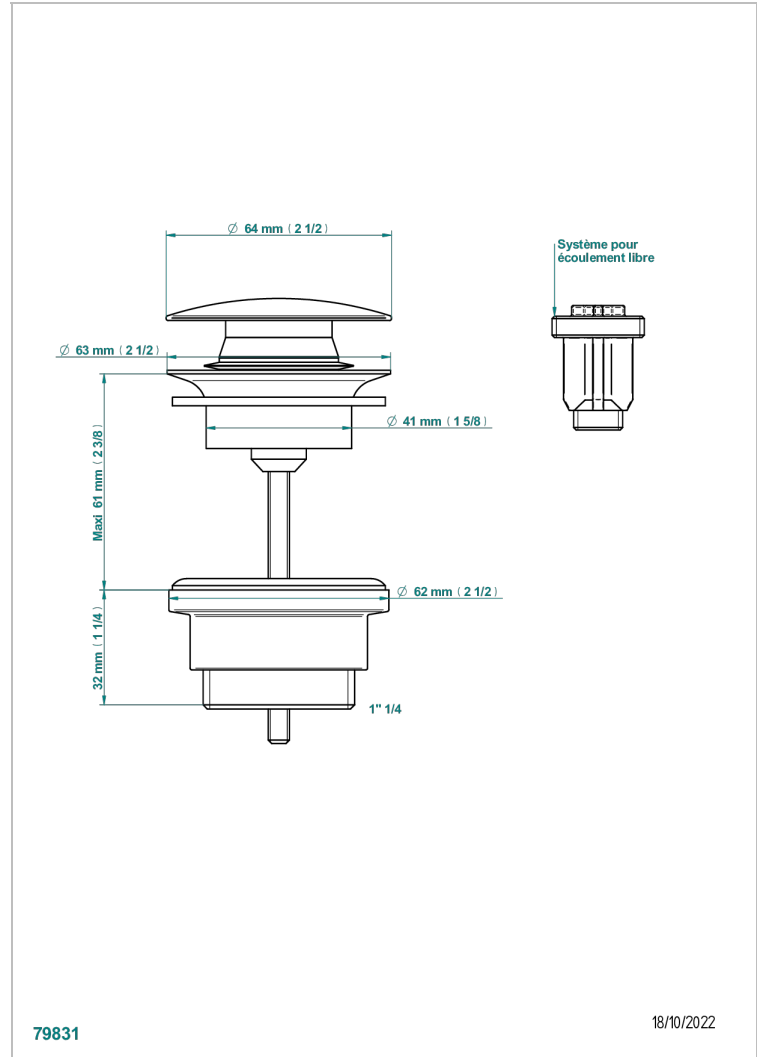

CHEVERNY ONICE NEGRO

U1V-316

Vaciador para lavabo sistema clic-clac

THG[®]
PARIS

CARACTERÍSTICAS

- Cheverny Onice negro
- Vaciador para lavabo sistema clic-clac

ACABADOS DISPONIBLES

Cerámica negra mate - D30
Cromo - A02
Cromo / dorado - G02
Cromo mate - C02
Dorado - F01
Dorado mate - F07

Dorado pálido - F30
Dorado pálido mate (sin barniz) - F31
Níquel - B01
Níquel mate - C01
Níquel viejo - H28
Pvd blush - H62

Pvd blush mate - H60
Pvd color latón - H49
Pvd color latón mate - H50
Pvd color níquel - H55
Pvd color níquel mate - H56
Pvd color oro - H52