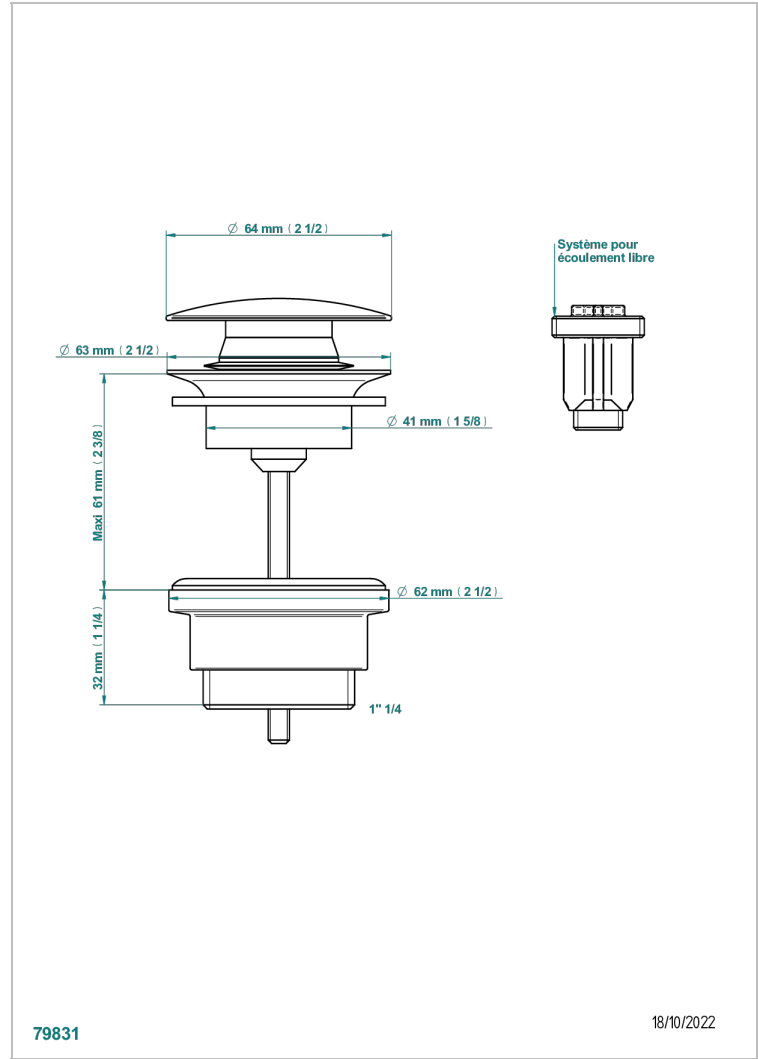

## 特色

- Cheverny black Onyx
- 键入式台盆下水器，欧洲款