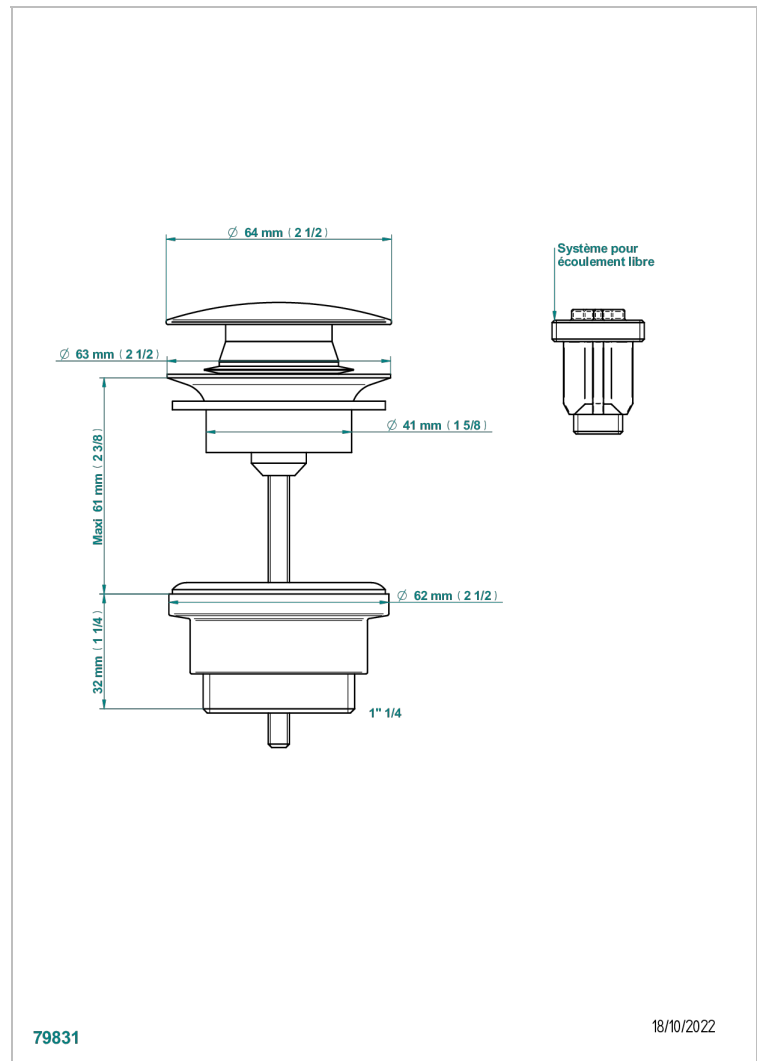

# SULLY ONYX BLANC

U1S-316

Vidage de lavabo clic-clac modèle Europe

THG<sup>®</sup>  
PARIS

## CARACTÉRISTIQUES

- Sully Onyx blanc
- Vidage de lavabo clic-clac modèle Europe

Vieux nickel - H28