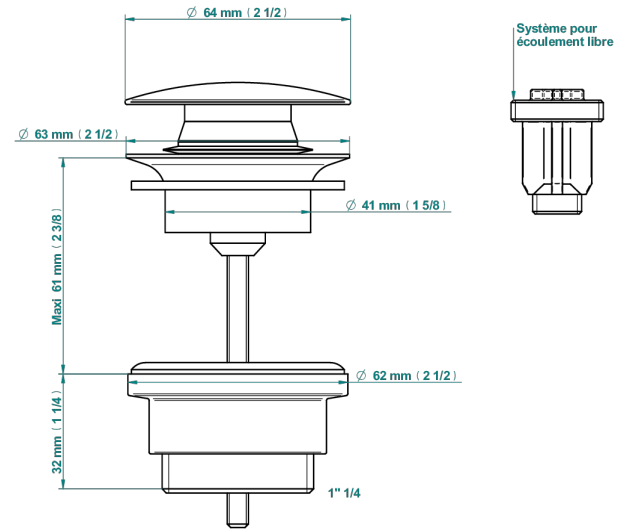

SULLY ONYX BLANC

U1S-316

Vidage de lavabo clic-clac modèle Europe

THG[®]
PARIS

79831

18/10/2022

CARACTÉRISTIQUES

- Sully Onyx blanc
- Vidage de lavabo clic-clac modèle Europe