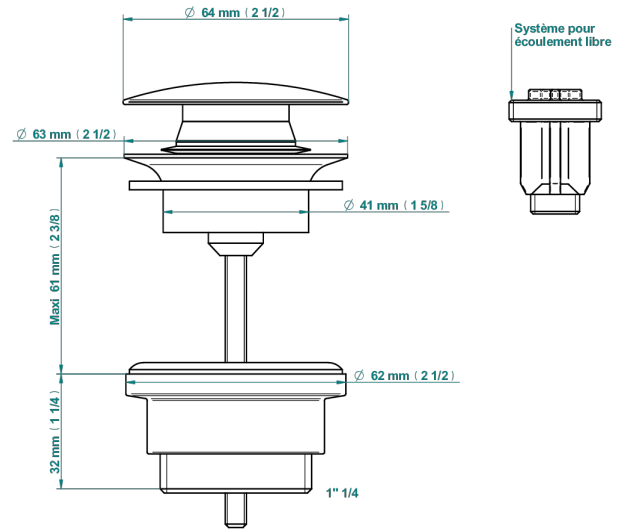

MANDARINE CRISTALLIA DIAMANT

U1K-316

Vidage de lavabo clic-clac modèle Europe

THG®
PARIS

79831

18/10/2022

CARACTÉRISTIQUES

- Mandarin Cristallia Diamant
- Vidage de lavabo clic-clac modèle Europe

FINITIONS DISPONIBLES

Bronze clair - D01
Chromé - A02
Chromé / doré - G02
Chromé mat - C02
Doré brillant - F01
Doré mat - F07

Nickel brillant - B01
Nickel mat - C01
Noir mat céramique - D30
Or pâle - F30
Or pâle mat - F31
Pvd blush - H62

Pvd blush mat - H60
Pvd couleur bronze brown - F33
Pvd couleur bronze brown - mat - F34
Pvd couleur doré - H52
Pvd couleur doré mat - H53
Pvd couleur laiton - H49

Pvd couleur laiton mat - H50
Pvd couleur nickel - H55
Pvd couleur nickel mat - H56
Pvd graphite - H64
Pvd graphite mat - H65
Pvd umber - H66

Pvd umber mat - H67
Vieux cuivre rouge mat - H07
Vieux nickel - H28