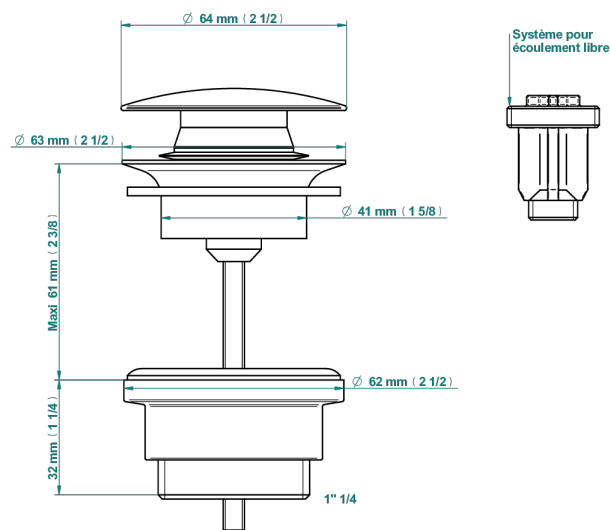

MANDARINE CRISTALLIA DIAMANT

U1K-316

Vaciador para lavabo sistema clic-clac

THG[®]
PARIS

79831

18/10/2022

CARACTERÍSTICAS

- Mandarin Crystallia Diamant
- Vaciador para lavabo sistema clic-clac