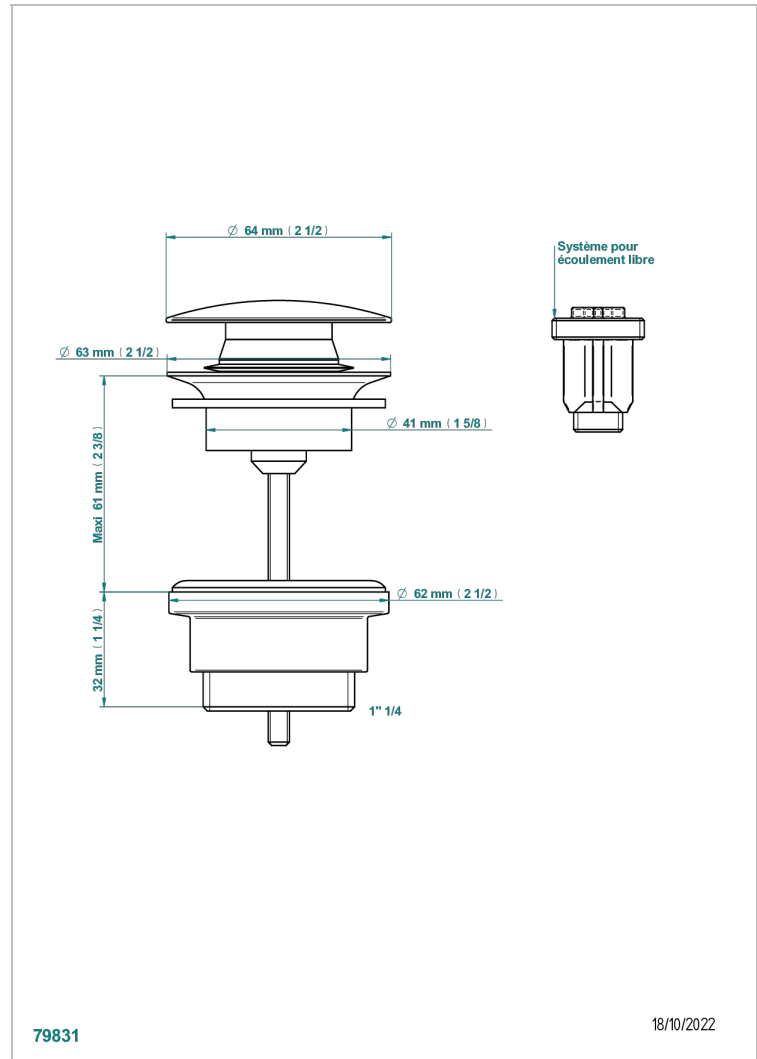

# MANDARINE CRISTALLIA DIAMANT

U1K-316

Vaciador para lavabo sistema clic-clac

THG<sup>®</sup>  
PARIS

## CARACTERÍSTICAS

- Mandarin Crystallia Diamant
- Vaciador para lavabo sistema clic-clac