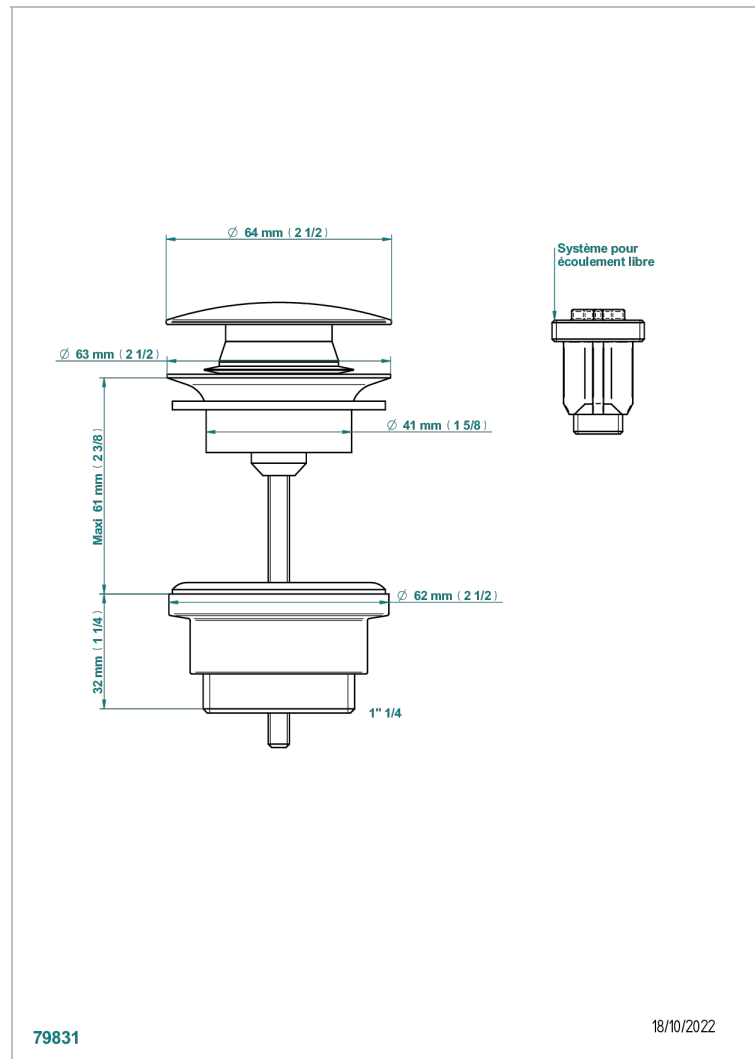

MANDARINE CRISTALLIA DIAMANT

U1K-316

Runder Waschtischablauf CLIC-CLAC

THG[®]
PARIS

EIGENSCHAFTEN

- Mandarin Cristallia Diamant
- Runder Waschtischablauf CLIC-CLAC

VERFÜGBARE OBERFLÄCHEN

Altnickel - H28
Blassgold - F30
Blassgold matt unlackiert - F31
Bronze hell - D01
Chrom - A02
Chrom / gold - G02