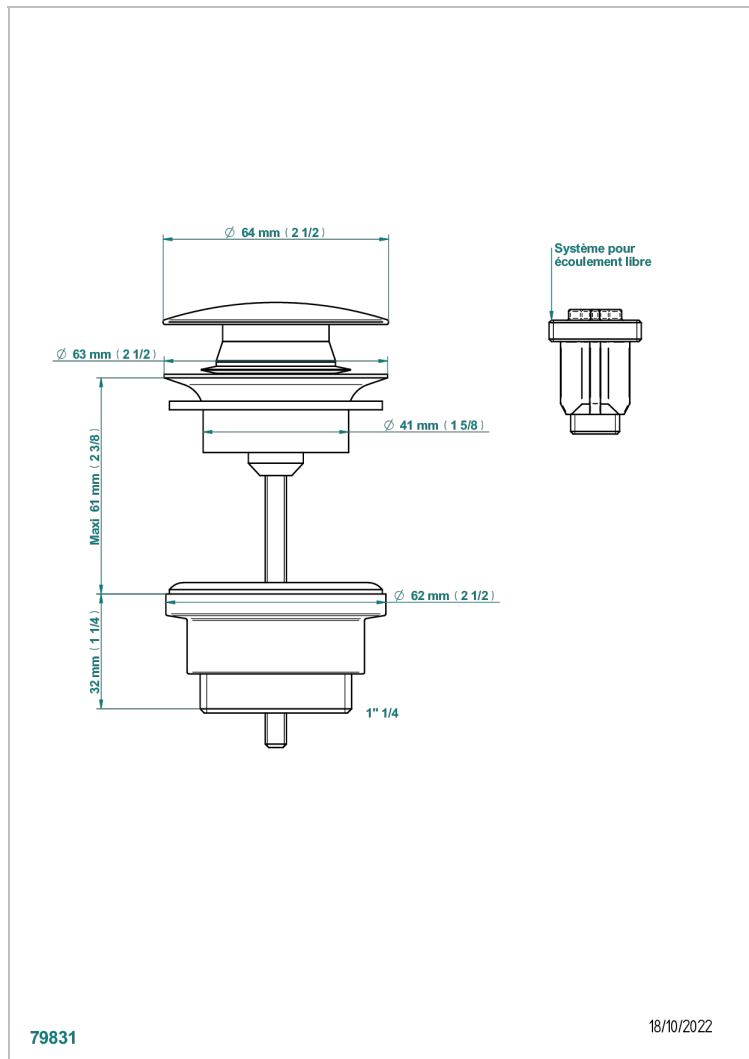

MANDARINE CRISTALLIA DIAMANT

U1K-316

键入式台盆下水器，欧洲款

THG[®]
PARIS

79831

18/10/2022

特色

- Mandarin Cristallia Diamant
- 键入式台盆下水器，欧洲款

可选饰面

Black ceram - D30
Blush PVD - H62
Graphite PVD - H64
Matt Umber PVD - H67
Matt blush PVD - H60
Matt graphite PVD - H65

PVD哑光棕铜 - F34
PVD哑光金 - H53
PVD哑光铜 - H50
PVD哑光镍 - H56
PVD抛光铜 - H49
PVD棕铜 - F33

PVD金色 - H52
PVD镍 - H55
Umber PVD - H66
哑光复古铜 - H07
哑光浅金 - F31
哑光金 - F07