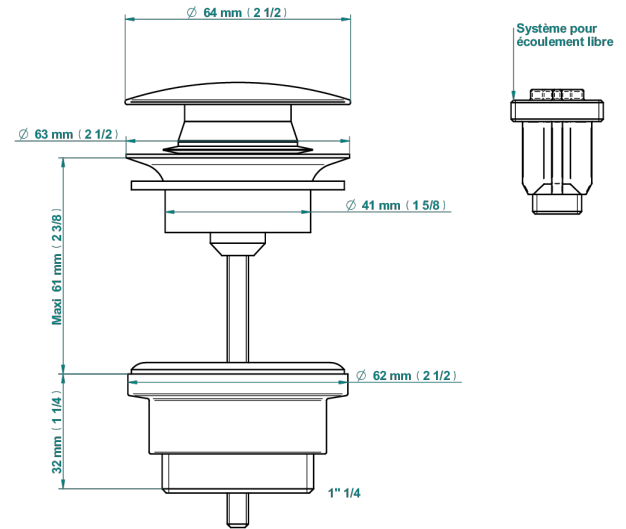

# SPIRIT A MANETTES

G58-316

Vidage de lavabo clic-clac modèle Europe

THG<sup>®</sup>  
PARIS

79831

18/10/2022

## CARACTÉRISTIQUES

- Spirit à manettes
- Vidage de lavabo clic-clac modèle Europe