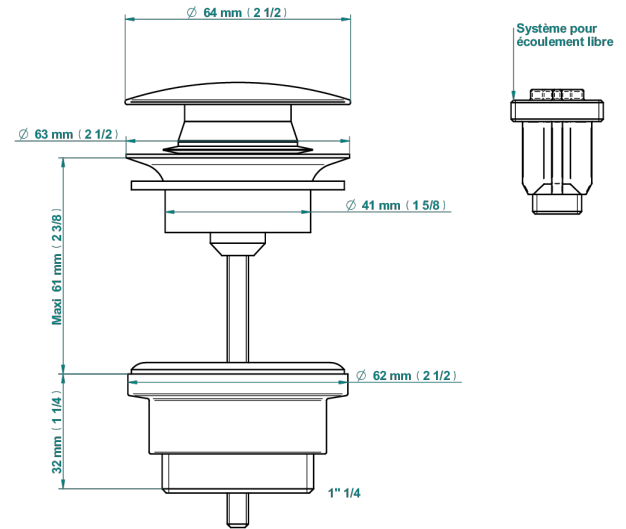

SPIRIT A MANETTES

G58-316

Vidage de lavabo clic-clac modèle Europe

THG[®]
PARIS

79831

18/10/2022

CARACTÉRISTIQUES

- Spirit à manettes
- Vidage de lavabo clic-clac modèle Europe