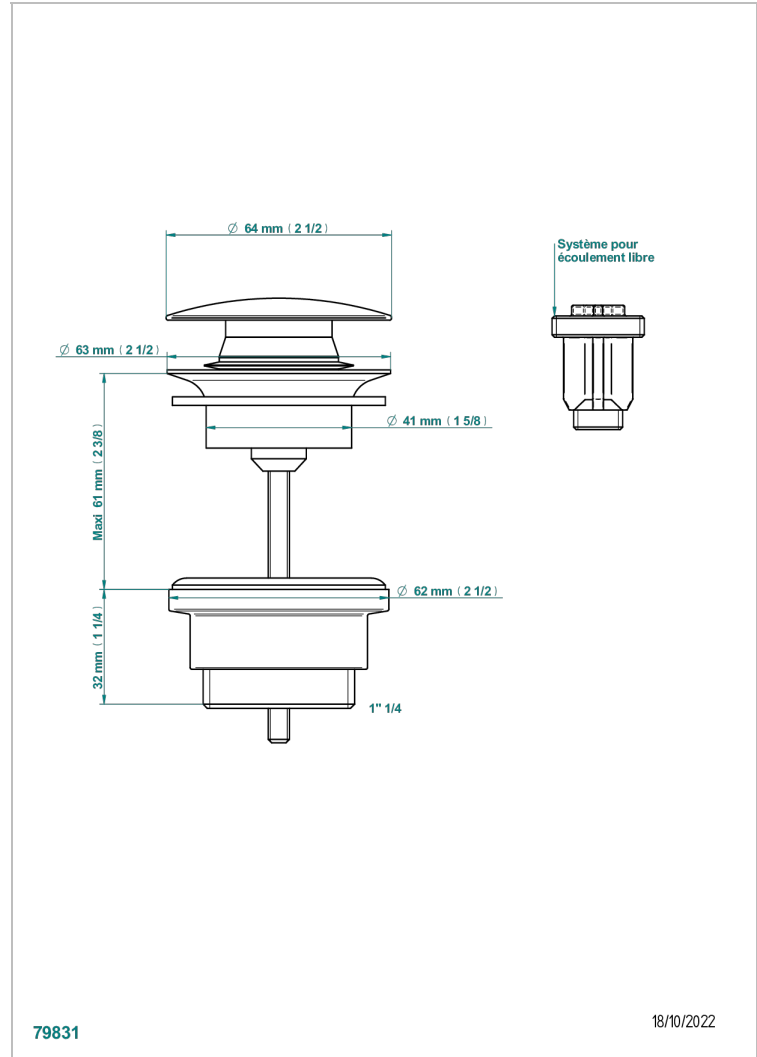

MONTAIGNE VENUS WHITE MARBLE WITH LEVER HANDLES

THG[®]
PARIS

G3W-316

Vaciador para lavabo sistema clic-clac

CARACTERÍSTICAS

- Montaigne Venus white marble with lever handles
- Vaciador para lavabo sistema clic-clac

ACABADOS DISPONIBLES

Bronce claro - D01
Cerámica negra mate - D30
Cobre viejo mate - H07
Cromo - A02
Cromo / dorado - G02
Cromo mate - C02

Dorado - F01
Dorado mate - F07
Dorado pálido - F30
Dorado pálido mate (sin barniz) - F31
Níquel - B01
Níquel mate - C01