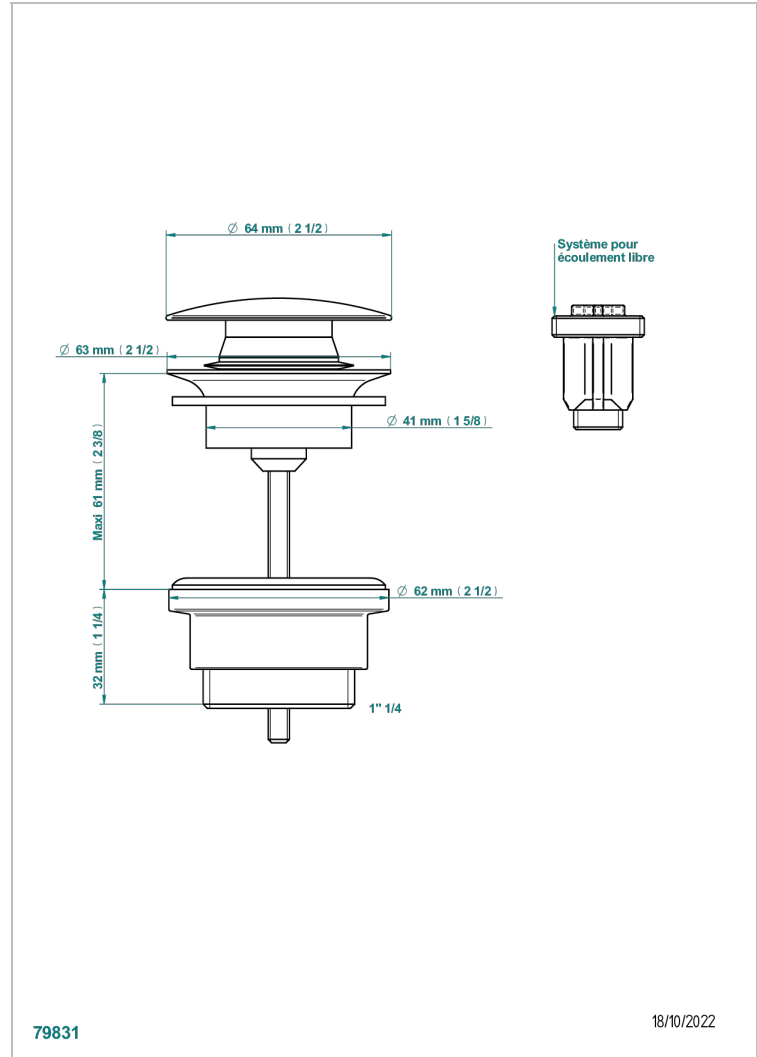

# MONTAIGNE VENUS WHITE MARBLE WITH LEVER HANDLES

G3W-316

Runder Waschtischablauf CLIC-CLAC

## EIGENSCHAFTEN

- Montaigne Venus white marble with lever handles
- Runder Waschtischablauf CLIC-CLAC

## VERFÜGBARE OBERFLÄCHEN

Altnickel - H28  
Blassgold - F30  
Blassgold matt unlackiert - F31  
Bronze hell - D01  
Chrom - A02  
Chrom / gold - G02

Chrom matt - C02  
Gold - F01  
Gold matt - F07  
Kupfer altrot matt lackiert - H07  
Mattschwarz keramik - D30  
Nickel matt - C01