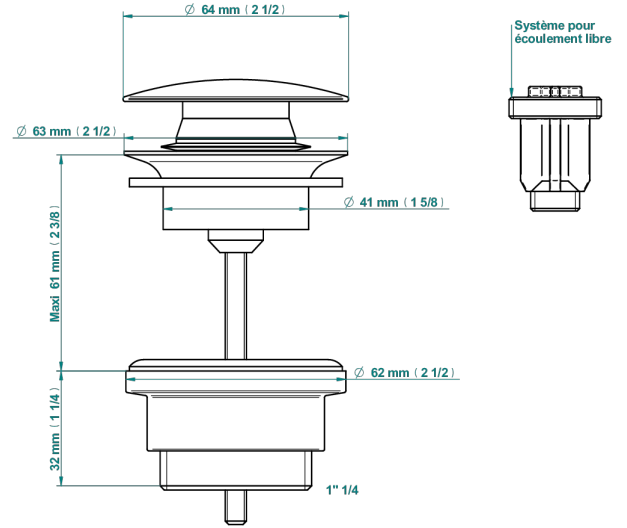

# MONTAIGNE MARBRE BLANC VENUS C РУКОЯТКАМИ

G3W-316

Донный клапан CLIC-CLAC

79831

18/10/2022

## ХАРАКТЕРИСТИКИ

- Montaigne marbre blanc Vénus с ручьятками
- Донный клапан CLIC-CLAC