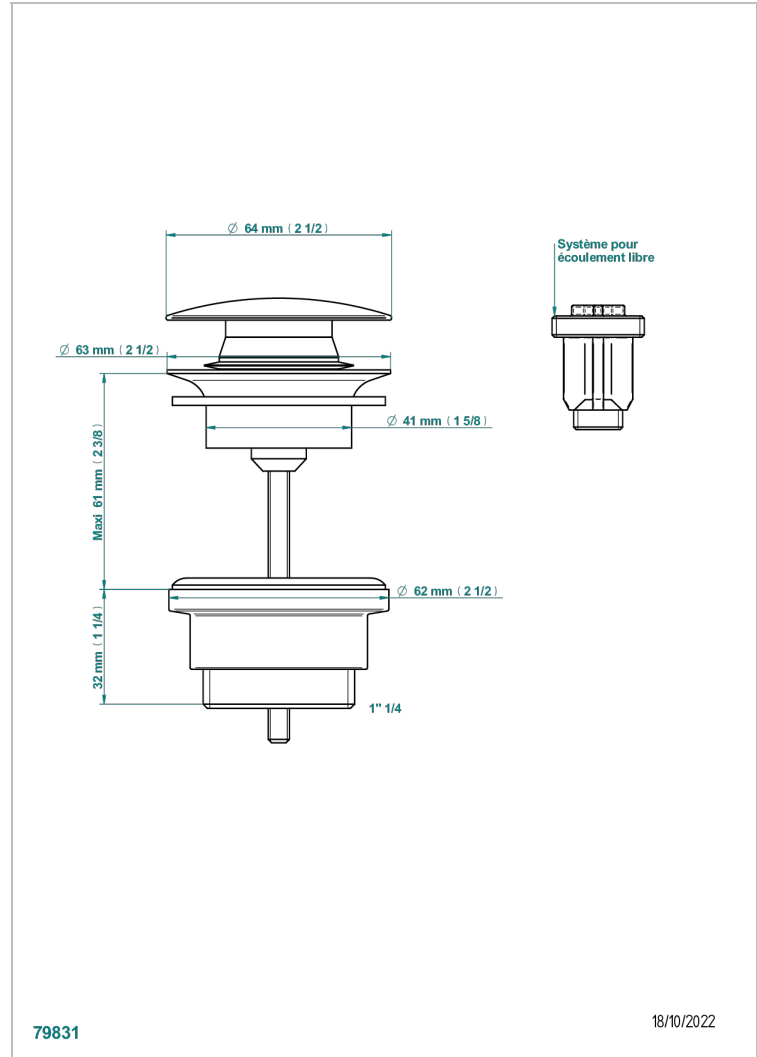

MONTAIGNE VENUS WHITE MARBLE WITH LEVER HANDLES

G3W-316

Vaciador para lavabo sistema clic-clac

CARACTERÍSTICAS

- Montaigne Venus white marble with lever handles
- Vaciador para lavabo sistema clic-clac

ACABADOS DISPONIBLES

Bronce claro - D01
Cerámica negra mate - D30
Cobre viejo mate - H07
Cromo - A02
Cromo / dorado - G02
Cromo mate - C02

Dorado - F01
Dorado mate - F07
Dorado pálido - F30
Dorado pálido mate (sin barniz) - F31
Níquel - B01
Níquel mate - C01