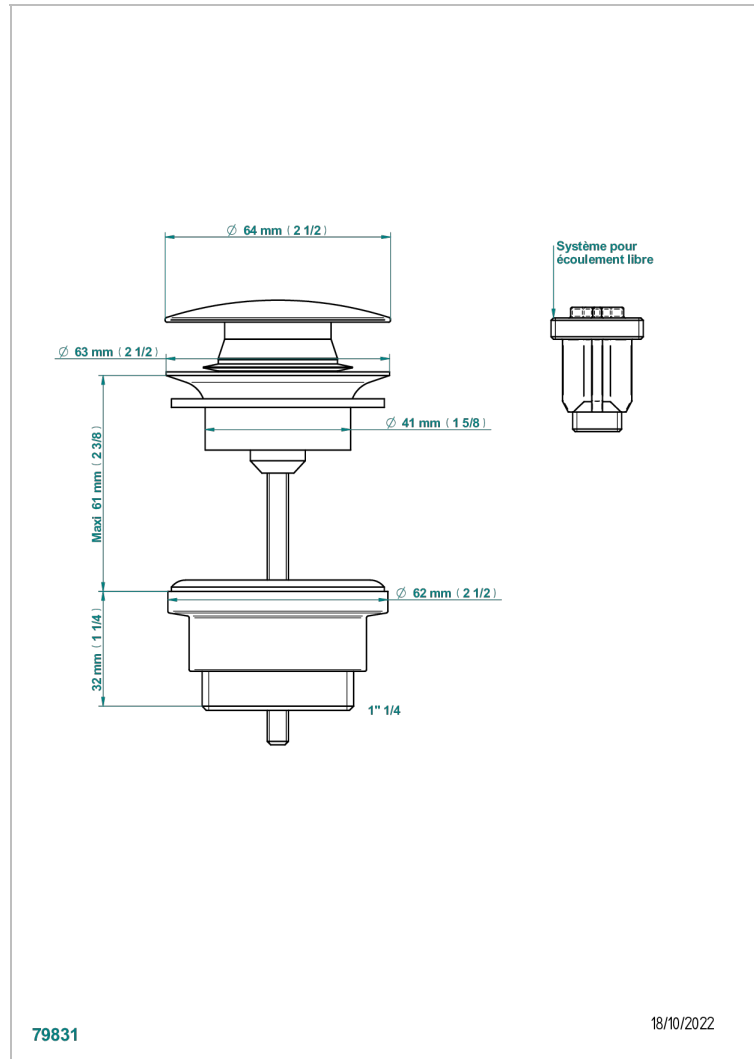

# MONTAIGNE VENUS WHITE MARBLE WITH LEVER HANDLES

G3W-316

Runder Waschtischablauf CLIC-CLAC

## EIGENSCHAFTEN

- Montaigne Venus white marble with lever handles
- Runder Waschtischablauf CLIC-CLAC

## VERFÜGBARE OBERFLÄCHEN

Altnickel - H28  
Blassgold - F30  
Blassgold matt unlackiert - F31  
Bronze hell - D01  
Chrom - A02  
Chrom / gold - G02

Chrom matt - C02  
Gold - F01  
Gold matt - F07  
Kupfer altrot matt lackiert - H07  
Mattschwarz keramik - D30  
Nickel matt - C01