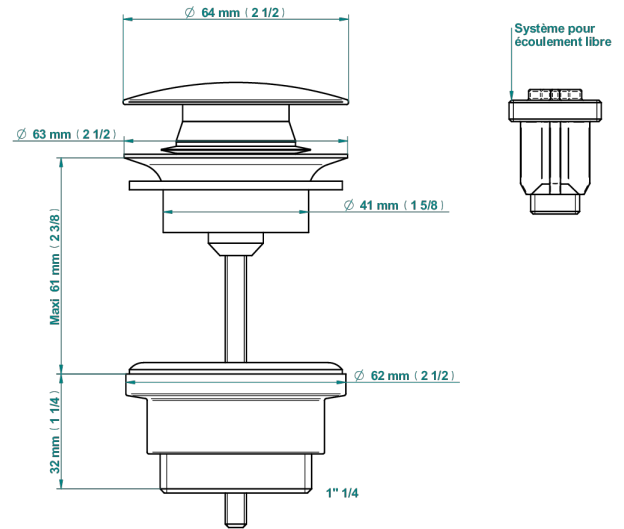

MONTAIGNE MARBRE BLANC VENUS

G3V-316

Vidage de lavabo clic-clac modèle Europe

THG[®]
PARIS

79831

18/10/2022

CARACTÉRISTIQUES

- Montaigne marbre blanc Vénus
- Vidage de lavabo clic-clac modèle Europe