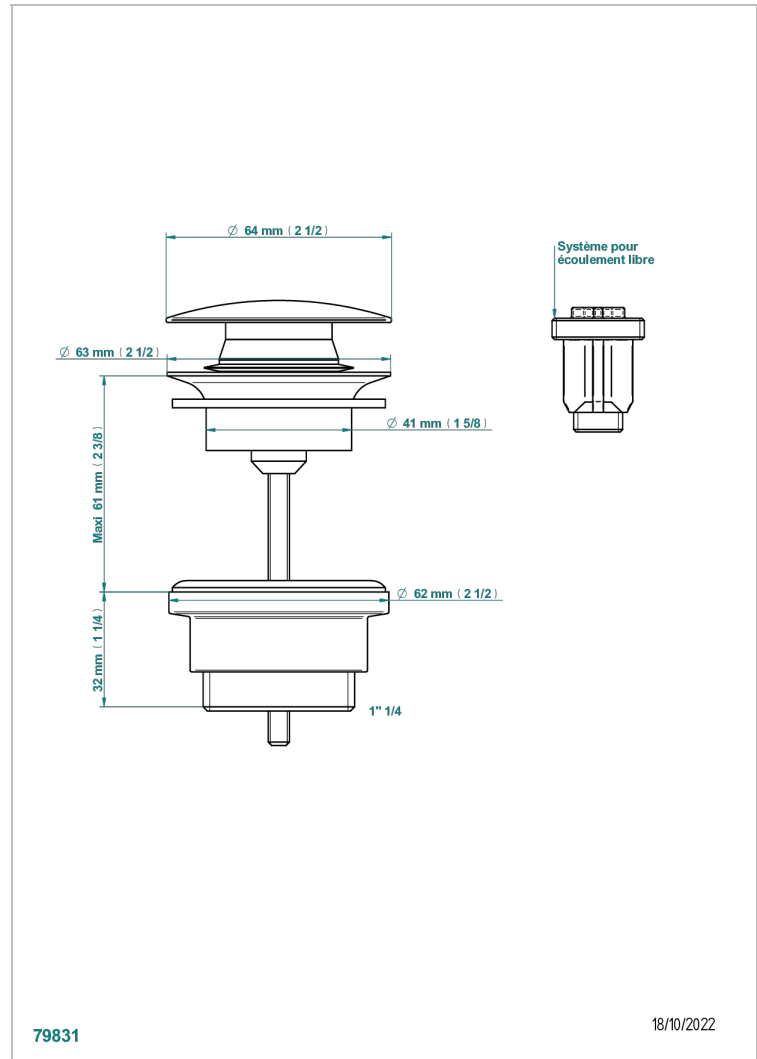

# MONTAIGNE VENUS WHITE MARBLE

G3V-316

Vaciador para lavabo sistema clic-clac

THG<sup>®</sup>  
PARIS

## CARACTERÍSTICAS

- Montaigne Venus white marble
- Vaciador para lavabo sistema clic-clac