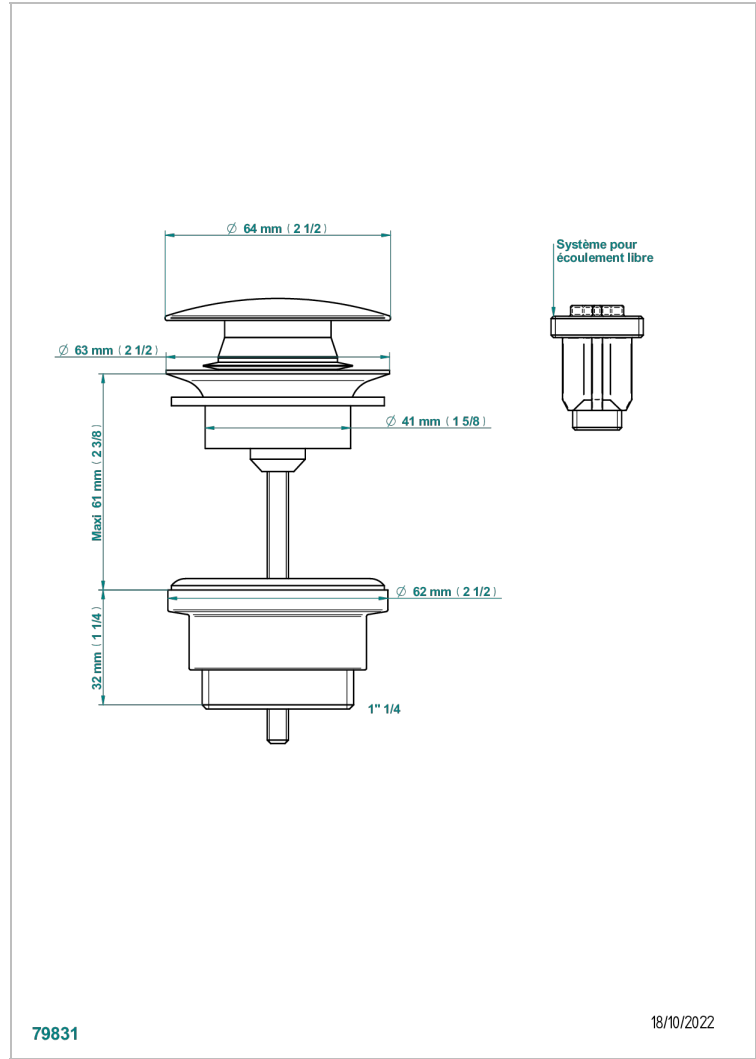

MONTAIGNE VENUS WHITE MARBLE

G3V-316

键入式台盆下水器，欧洲款

THG[®]
PARIS

特色

- Montaigne Venus white marble
- 键入式台盆下水器，欧洲款

可选饰面

Black ceram - D30
Blush PVD - H62
Graphite PVD - H64
Matt Umber PVD - H67
Matt blush PVD - H60
Matt graphite PVD - H65

抛光镍 - B01
浅金 - F30
漆面铜 - D01