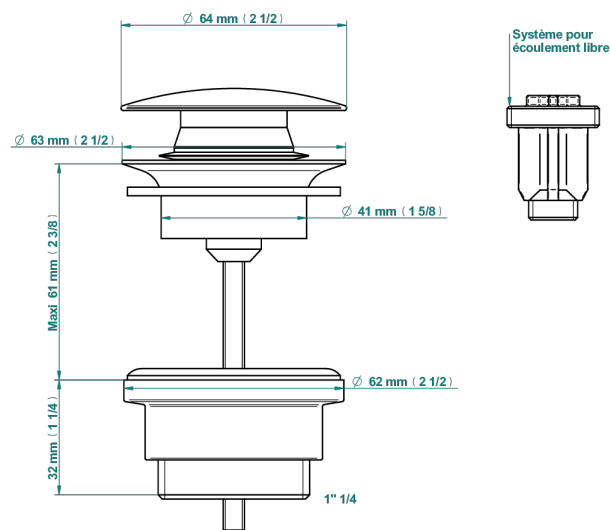

# MONTAIGNE MARBRE LEONARDO GREY A MANETTES

G3U-316

Vidage de lavabo clic-clac modèle Europe

## CARACTÉRISTIQUES

- Montaigne marbre Leonardo Grey à manettes
- Vidage de lavabo clic-clac modèle Europe