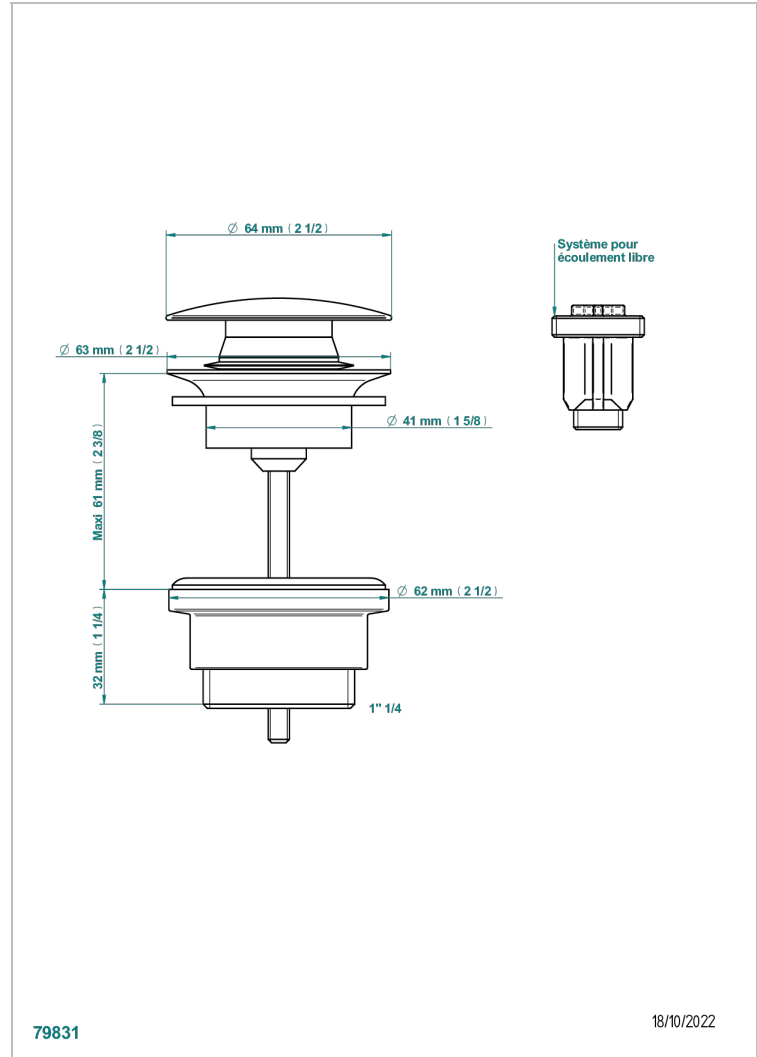

# MONTAIGNE LEONARDO GREY MARBLE WITH LEVER HANDLES

THG<sup>®</sup>  
PARIS

G3U-316

Vaciador para lavabo sistema clic-clac

## CARACTERÍSTICAS

- Montaigne Leonardo Grey marble with lever handles
- Vaciador para lavabo sistema clic-clac