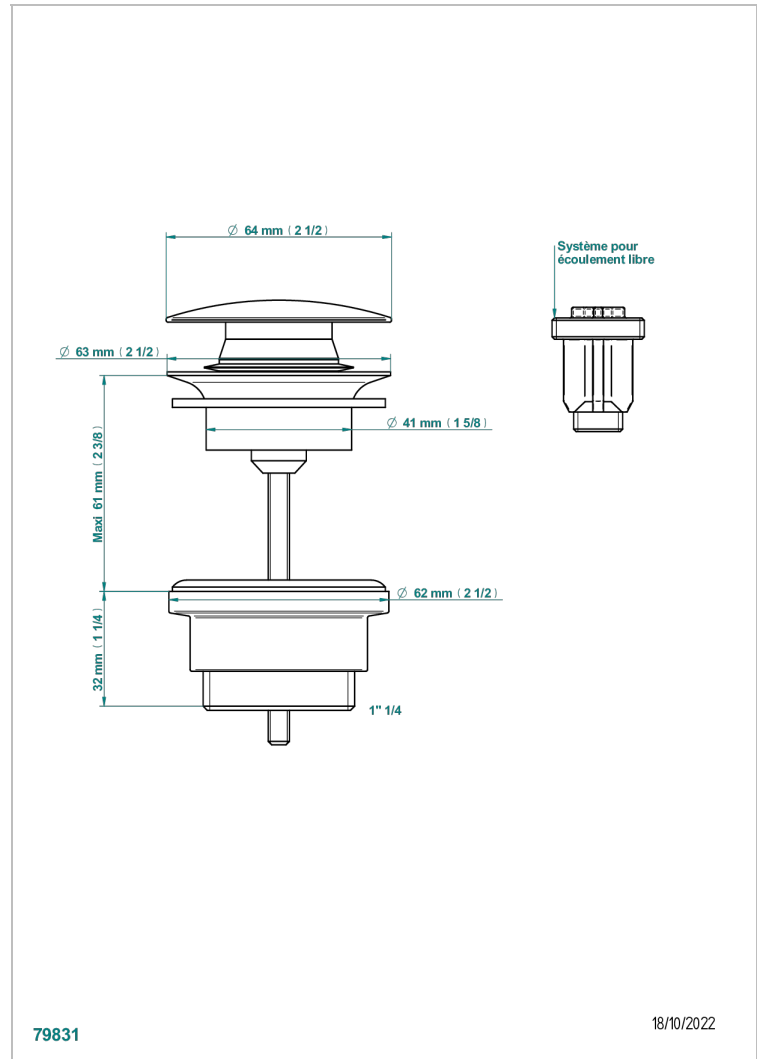

MONTAIGNE LEONARDO GREY MARBLE WITH LEVER HANDLES

G3U-316

Runder Waschtischablauf CLIC-CLAC

EIGENSCHAFTEN

- Montaigne Leonardo Grey marble with lever handles
- Runder Waschtischablauf CLIC-CLAC

VERFÜGBARE OBERFLÄCHEN

Altnickel - H28
Blassgold - F30
Blassgold matt unlackiert - F31
Bronze hell - D01
Chrom - A02
Chrom / gold - G02

Chrom matt - C02
Gold - F01
Gold matt - F07
Kupfer altrot matt lackiert - H07
Mattschwarz keramik - D30
Nickel matt - C01