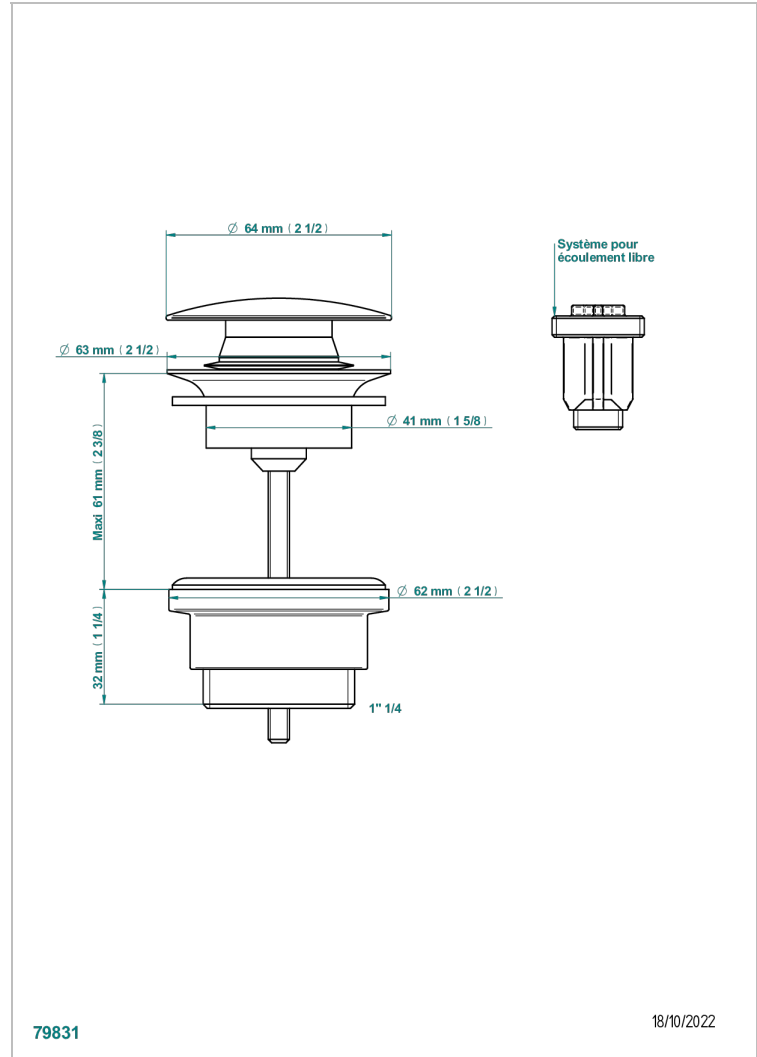

MONTAIGNE LEONARDO GREY MARBLE WITH LEVER HANDLES

THG[®]
PARIS

G3U-316

Vaciador para lavabo sistema clic-clac

79831

18/10/2022

CARACTERÍSTICAS

- Montaigne Leonardo Grey marble with lever handles
- Vaciador para lavabo sistema clic-clac

ACABADOS DISPONIBLES

Bronce claro - D01
Cerámica negra mate - D30
Cobre viejo mate - H07
Cromo - A02
Cromo / dorado - G02
Cromo mate - C02

Dorado - F01
Dorado mate - F07
Dorado pálido - F30
Dorado pálido mate (sin barniz) - F31
Níquel - B01
Níquel mate - C01