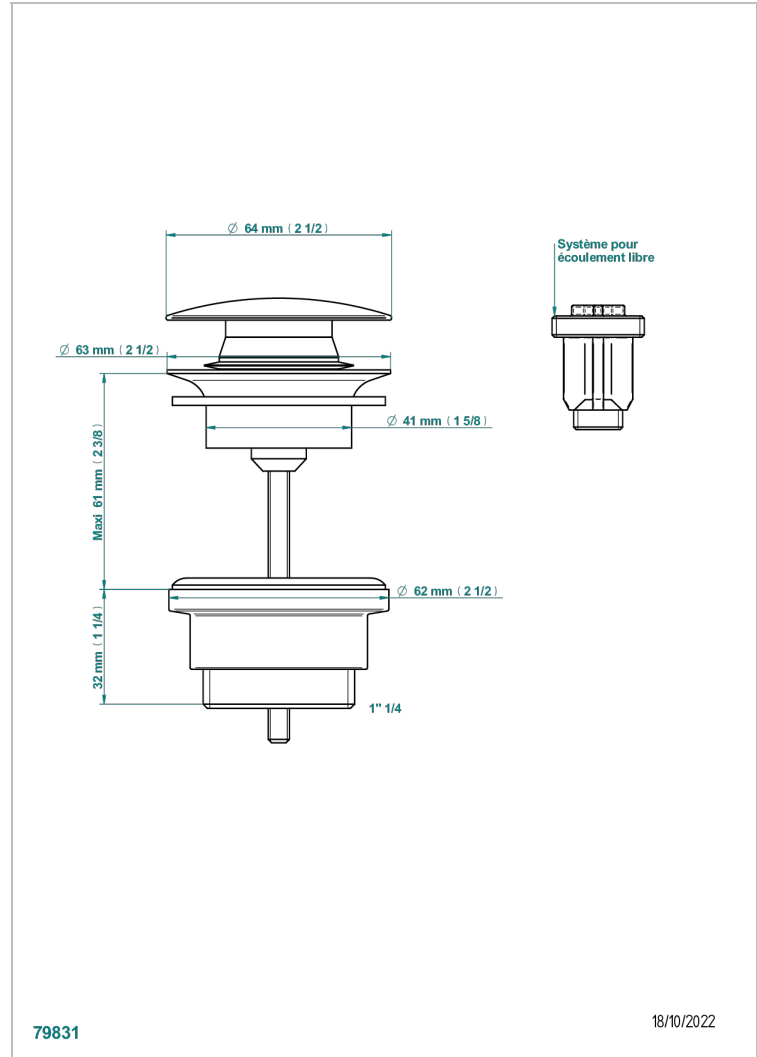

# MONTAIGNE LEONARDO GREY MARBLE WITH LEVER HANDLES

G3U-316

Runder Waschtischablauf CLIC-CLAC

## EIGENSCHAFTEN

- Montaigne Leonardo Grey marble with lever handles
- Runder Waschtischablauf CLIC-CLAC

## VERFÜGBARE OBERFLÄCHEN

Altnickel - H28  
Blassgold - F30  
Blassgold matt unlackiert - F31  
Bronze hell - D01  
Chrom - A02  
Chrom / gold - G02

Chrom matt - C02  
Gold - F01  
Gold matt - F07  
Kupfer altrot matt lackiert - H07  
Mattschwarz keramik - D30  
Nickel matt - C01