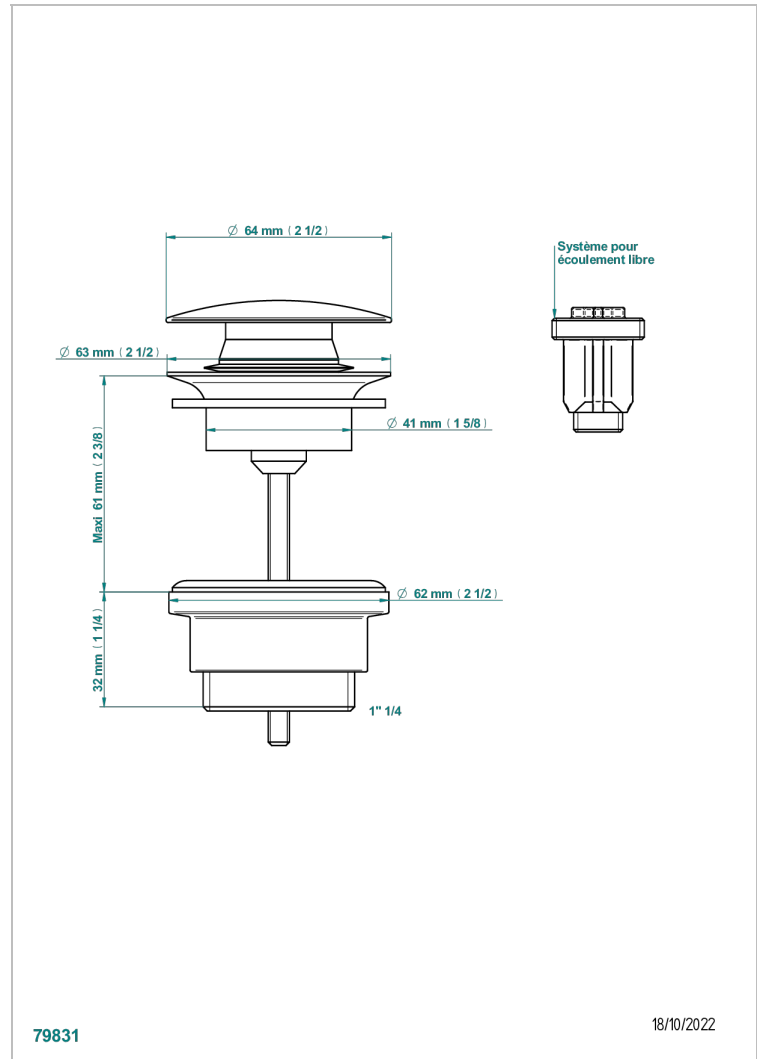

MONTAIGNE LEONARDO GREY MARBLE

G3T-316

Vaciador para lavabo sistema clic-clac

THG[®]
PARIS

CARACTERÍSTICAS

- Montaigne Leonardo Grey marble
- Vaciador para lavabo sistema clic-clac

ACABADOS DISPONIBLES

Bronce claro - D01
Cerámica negra mate - D30
Cobre viejo mate - H07
Cromo - A02
Cromo / dorado - G02
Cromo mate - C02

Dorado - F01
Dorado mate - F07
Dorado pálido - F30
Dorado pálido mate (sin barniz) - F31
Níquel - B01
Níquel mate - C01

Níquel viejo - H28
Pvd blush - H62
Pvd blush mate - H60
Pvd color latón - H49
Pvd color latón mate - H50
Pvd color níquel - H55