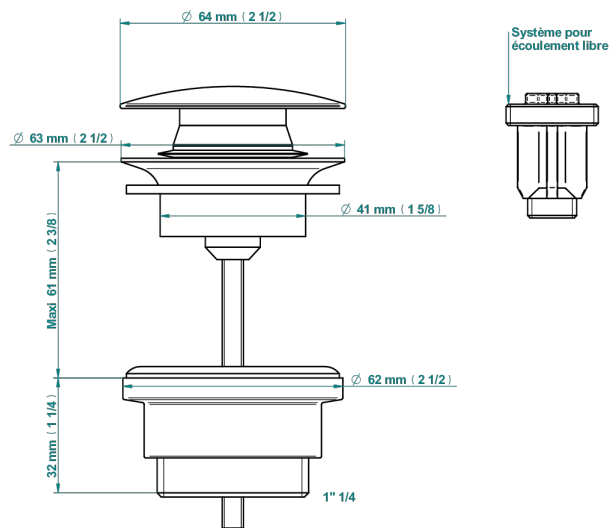

G3T-316

Донный клапан CLIC-CLAC

79831

18/10/2022

ХАРАКТЕРИСТИКИ

- Montaigne marbre Leonardo Grey
- Донный клапан CLIC-CLAC

ДОСТУПНЫЕ ВАРИАНТЫ ПОКРЫТИЙ

Black ceram - D30
Blush PVD - H62
Graphite PVD - H64
Matt Umber PVD - H67
Matt blush PVD - H60
Matt graphite PVD - H65