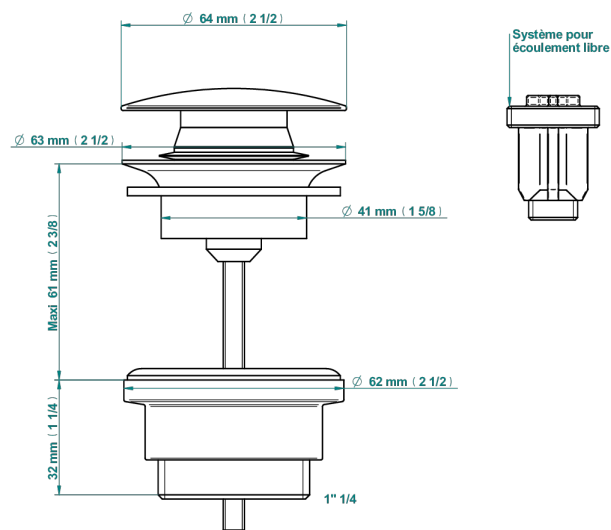

MONTAIGNE MARBRE GRAND ANTIQUE A MANETTES

G3S-316

Vidage de lavabo clic-clac modèle Europe

79831

18/10/2022

CARACTÉRISTIQUES

- Montaigne marbre Grand Antique à manettes
- Vidage de lavabo clic-clac modèle Europe