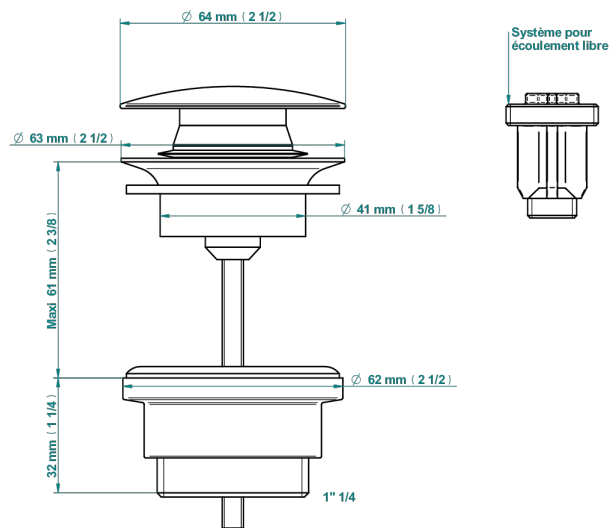

MONTAIGNE MARBRE GRAND ANTIQUE C РУКОЯТКАМИ

THG®
PARIS

G3S-316

Донный клапан CLIC-CLAC

79831

18/10/2022

ХАРАКТЕРИСТИКИ

- Montaigne marbre Grand Antique с рукоятками
- Донный клапан CLIC-CLAC

ДОСТУПНЫЕ ВАРИАНТЫ ПОКРЫТИЙ

Black ceram - D30
Blush PVD - H62
Graphite PVD - H64
Matt Umber PVD - H67
Matt blush PVD - H60
Matt graphite PVD - H65

Umber PVD - H66
Бронза - D01
Золото - F01
Матовая красная старинная медь - H07
Матовое золото - F07
Матовое светлое золото - F31

Матовый никель - C01
Матовый хром - C02
Никель - B01
Покрытие PVD бронза - F33
Покрытие PVD золотистый цвет - H52
Покрытие PVD латунь - H49

Покрытие PVD матовая бронза - F34
Покрытие PVD матовая латунь - H50
Покрытие PVD матовый золотистый - H53
Покрытие PVD матовый никель - H56
Покрытие PVD никель - H55
Светлое золото - F30

Состаренный никель - H28
Хром - A02
Хром/золото - G02