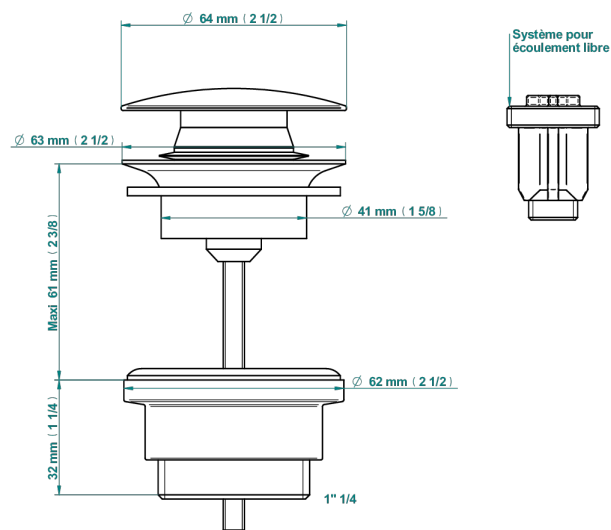

# MONTAIGNE MARBRE GRAND ANTIQUE A MANETTES

G3S-316

Vidage de lavabo clic-clac modèle Europe

79831

18/10/2022

## CARACTÉRISTIQUES

- Montaigne marbre Grand Antique à manettes
- Vidage de lavabo clic-clac modèle Europe