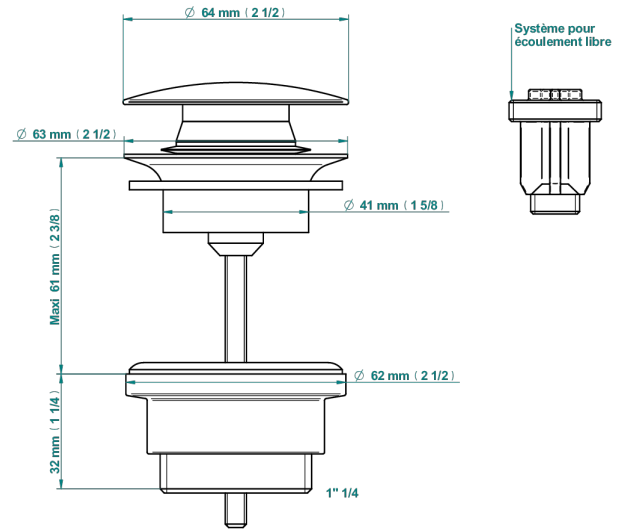

MONTAIGNE MARBRE GRAND ANTIQUE

G3R-316

Vidage de lavabo clic-clac modèle Europe

THG[®]
PARIS

79831

18/10/2022

CARACTÉRISTIQUES

- Montaigne marbre Grand Antique
- Vidage de lavabo clic-clac modèle Europe