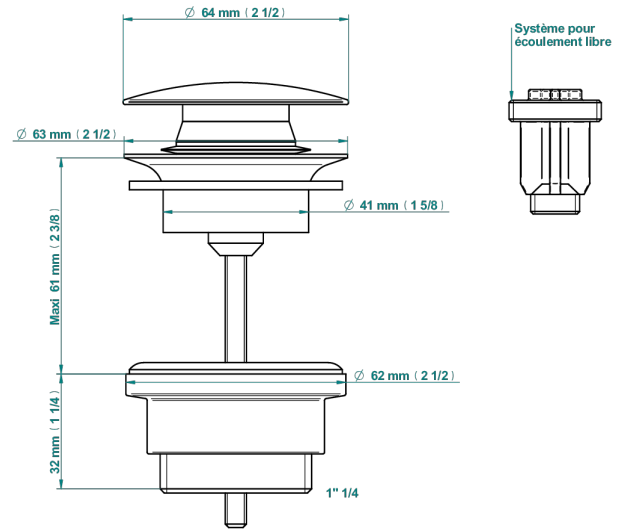

# MONTAIGNE MARBRE GRAND ANTIQUE

G3R-316

Vidage de lavabo clic-clac modèle Europe

THG<sup>®</sup>  
PARIS

79831

18/10/2022