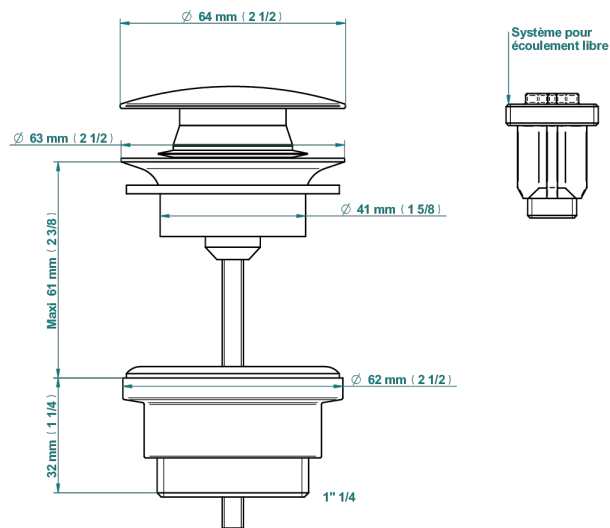

G3R-316

Донный клапан CLIC-CLAC

79831

18/10/2022

ХАРАКТЕРИСТИКИ

- Montaigne marbre Grand Antique
- Донный клапан CLIC-CLAC

ДОСТУПНЫЕ ВАРИАНТЫ ПОКРЫТИЙ

Black ceram - D30
Blush PVD - H62
Graphite PVD - H64
Matt Umber PVD - H67
Matt blush PVD - H60
Matt graphite PVD - H65

Umber PVD - H66
Бронза - D01
Золото - F01
Матовая красная старинная медь - H07
Матовое золото - F07
Матовое светлое золото - F31

Матовый никель - C01
Матовый хром - C02
Никель - B01
Покрытие PVD бронза - F33
Покрытие PVD золотистый цвет - H52
Покрытие PVD латунь - H49

Покрытие PVD матовая бронза - F34
Покрытие PVD матовая латунь - H50
Покрытие PVD матовый золотистый - H53
Покрытие PVD матовый никель - H56
Покрытие PVD никель - H55
Светлое золото - F30

Состаренный никель - H28
Хром - A02
Хром/золото - G02