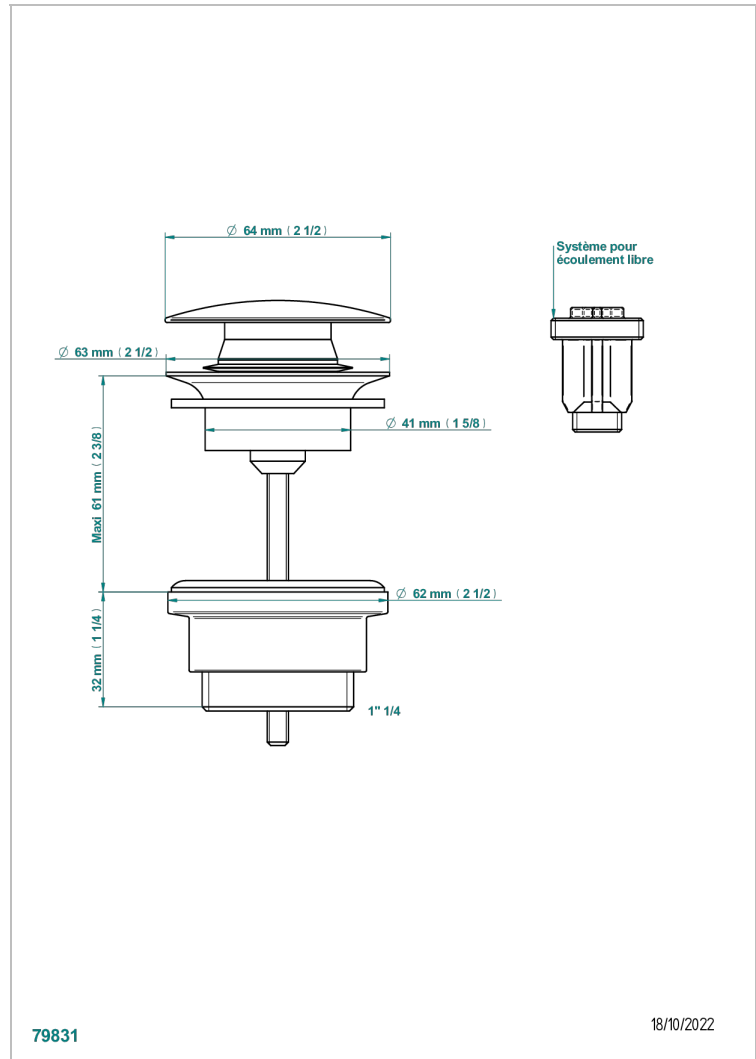

MONTAIGNE GRAND ANTIQUE MARBLE

G3R-316

Vaciador para lavabo sistema clic-clac

THG[®]
PARIS

CARACTERÍSTICAS

- Montaigne Grand Antique marble
- Vaciador para lavabo sistema clic-clac

ACABADOS DISPONIBLES

Bronce claro - D01
Cerámica negra mate - D30
Cobre viejo mate - H07
Cromo - A02
Cromo / dorado - G02
Cromo mate - C02

Dorado - F01
Dorado mate - F07
Dorado pálido - F30
Dorado pálido mate (sin barniz) - F31
Níquel - B01
Níquel mate - C01

Níquel viejo - H28
Pvd blush - H62
Pvd blush mate - H60
Pvd color latón - H49
Pvd color latón mate - H50
Pvd color níquel - H55