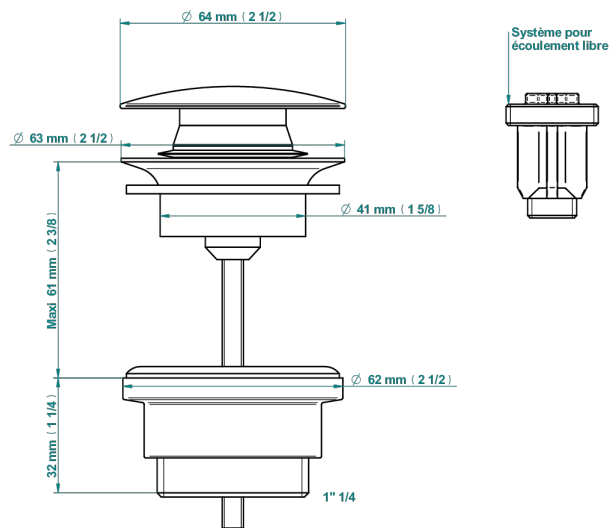

FAUBOURG METAL CON MANETAS

G2U-316

Vaciador para lavabo sistema clic-clac

THG®
PARIS

79831

18/10/2022

CARACTERÍSTICAS

- Faubourg metal con manetas
- Vaciador para lavabo sistema clic-clac

ACABADOS DISPONIBLES

Cerámica negra mate - D30
Cromo - A02
Cromo / dorado - G02
Cromo mate - C02
Dorado - F01
Dorado mate - F07

Dorado pálido - F30
Dorado pálido mate (sin barniz) - F31
Natural smoked Brass - A13
Níquel - B01
Níquel mate - C01
Níquel viejo - H28

Pvd blush - H62
Pvd blush mate - H60
Pvd color latón - H49
Pvd color latón mate - H50
Pvd color níquel - H55
Pvd color níquel mate - H56

Pvd color oro - H52
Pvd color oro mate - H53
Pvd grafito - H64
Pvd grafito mate - H65
Pvd marrón bronce - F33
Pvd marrón bronce mate - F34

Pvd umber - H66
Pvd umber mate - H67